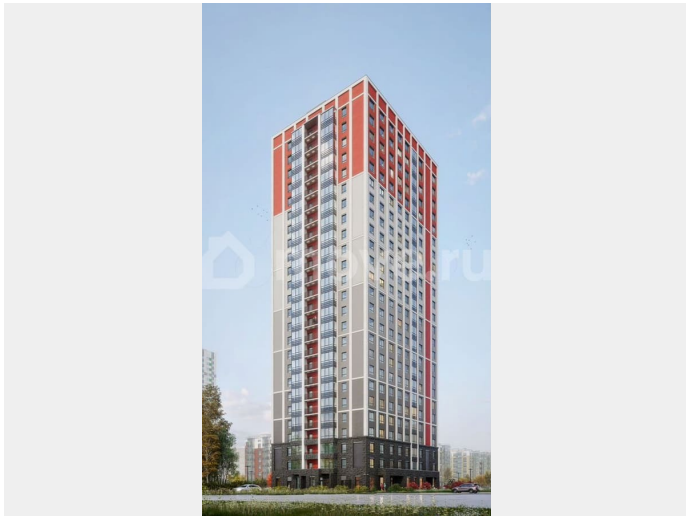

Создано: 03.04.2026 в 02:20

Обновлено: 11.04.2026 в 01:28

Новая Жизнь, Новая Жизнь

89251234567

Санкт-Петербург, Суздальское ш, стр.

2.2.1

11 016 024 ₹

Санкт-Петербург, Суздальское ш, стр. 2.2.1

да

Описание

Продается 1 комнатная квартира 166 в ЖК ОКЛА

Окла

КОМНАТ	ПЛОЩАДЬ	ЭТАЖ
1	41,68 м ²	14

Move.ru - вся недвижимость России