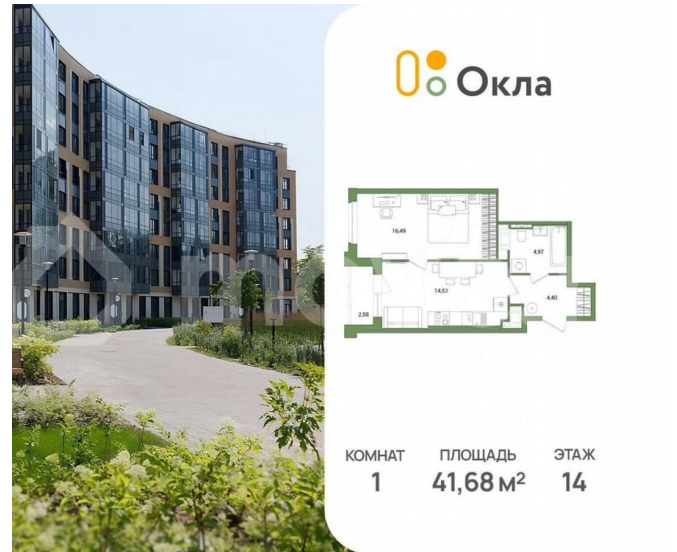

Создано: 03.04.2026 в 02:20

Обновлено: 11.04.2026 в 01:28

Новая Жизнь, Новая Жизнь

89251234567

Санкт-Петербург, Суздальское ш, стр.

2.2.1

11 016 024 ₹

Санкт-Петербург, Суздальское ш, стр. 2.2.1

для заметок

Квартира

Количество комнат

1

Общая площадь

41.7 м²

Этаж

14/25

да

Описание

Продается 1 комнатная квартира 166 в ЖК ОКЛА

Окла

КОМНАТ	ПЛОЩАДЬ	ЭТАЖ
1	41,68 м ²	14

Move.ru - вся недвижимость России