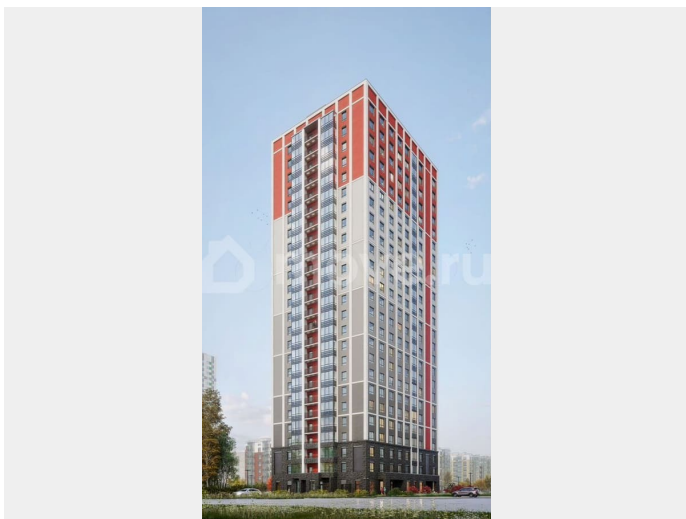

Окла

КОМНАТ **1** ПЛОЩАДЬ **41,68 м²** ЭТАЖ **8**