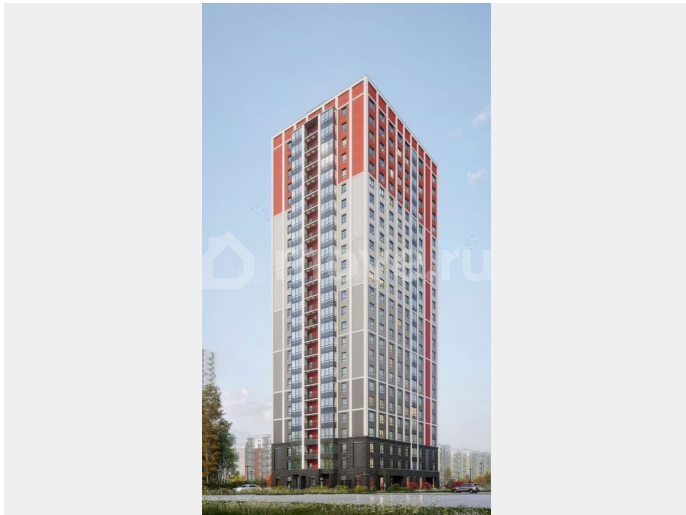

Создано: 05.04.2026 в 01:33

Обновлено: 18.04.2026 в 01:27

Новая Жизнь, Новая Жизнь

89251234567

Санкт-Петербург, Суздальское ш, стр.

2.2.1

10 961 840 ₺

Санкт-Петербург, Суздальское ш, стр. 2.2.1

да

Описание

Продается 1 комнатная квартира 140 в ЖК ОКЛА

Окла

КОМНАТ	ПЛОЩАДЬ	ЭТАЖ
1	41,68 м ²	12

Move.ru - вся недвижимость России