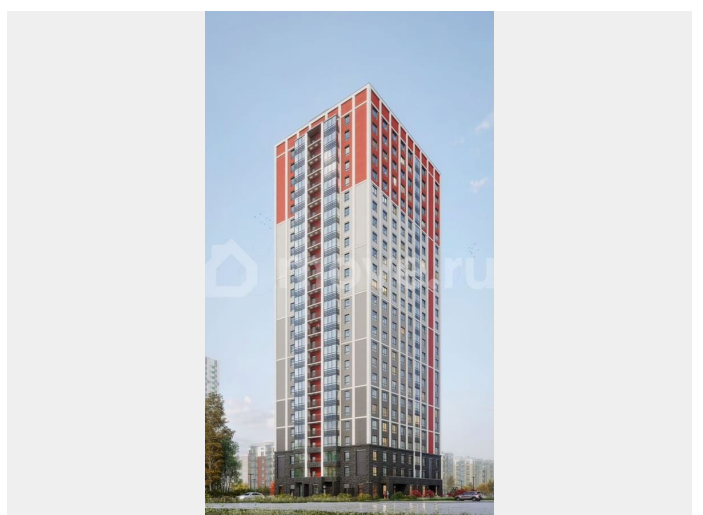

да

Описание

Продается 1 комнатная квартира 153 в ЖК ОКЛА

Окла

КОМНАТ	ПЛОЩАДЬ	ЭТАЖ
1	41,68 м ²	13

16,91
14,53
4,87
4,80
2,88