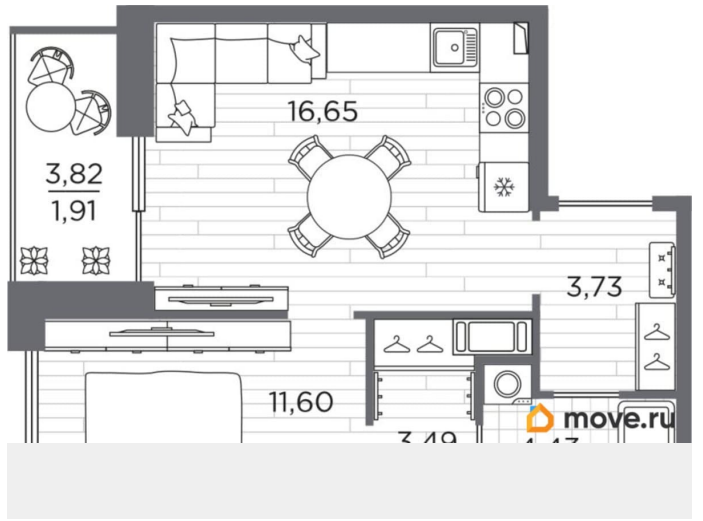

Move.ru - вся недвижимость России