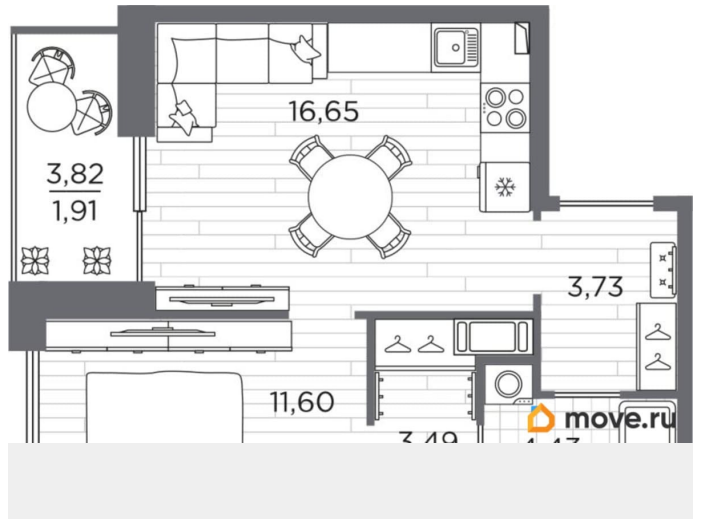

Move.ru - вся недвижимость России