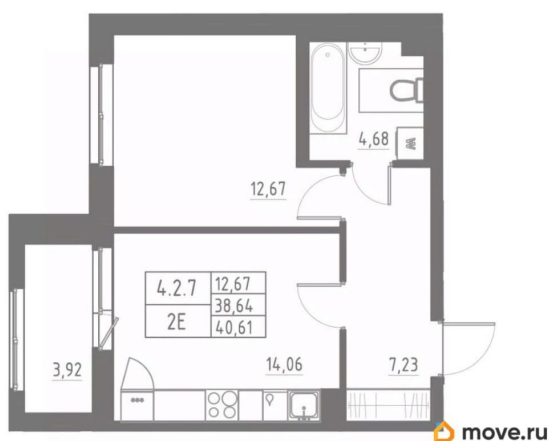

заполнением Soundstop - дополнительная шумоизоляция внутренних перегородок и межэтажных перекрытий, шумозащитные окна, малолучные лифты Light-in - в квартирах устанавливаются широкоформатные окна, увеличены на 30%. Высота подоконников на уровне 60 см от пола. Vent-in - в каждой комнате есть клапаны индивидуальной вентиляции, которые обеспечивают приток свежего воздуха с улицы. inHOME умный дом в каждой квартире Интеллектуальная цифровая система, которая позволит дистанционно решать бытовые вопросы, управлять квартирой и экономить на оплате коммунальных услуг. В состав inHOME входят: IP-домофон, Face key, «умные» счетчики, датчики протечки, дистанционное отключение розеток, и т.д. Паркинг Подземный паркинг с доступом на лифте Локация - м. Звездная и м. Купчино 10 мин. на машине - КАД 5 мин. на машине - Пулково 15 мин. на машине - Невский проспект 35 мин. на машине