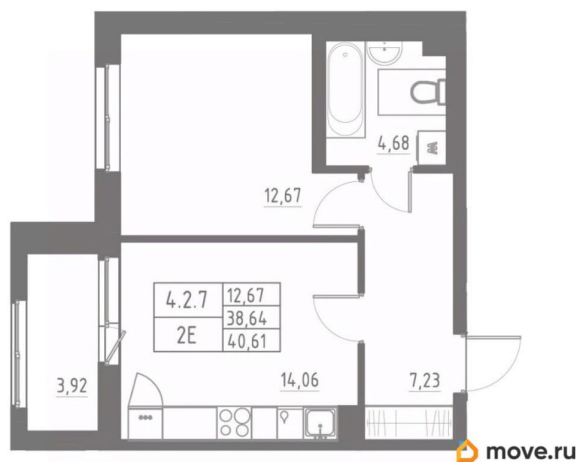

1

Высота потолков

2.7 м

Жилая площадь

12.8 м²

Площадь кухни

14.2 м²

Общая площадь

41.89 м²

Этаж

2/12

Детали объекта

Тип сделки

Продам

Раздел

[Квартиры](#)

Тип балкона

лоджия

Тип санузла

совмещенный

Вид из окна

во двор

Ремонт

с отделкой