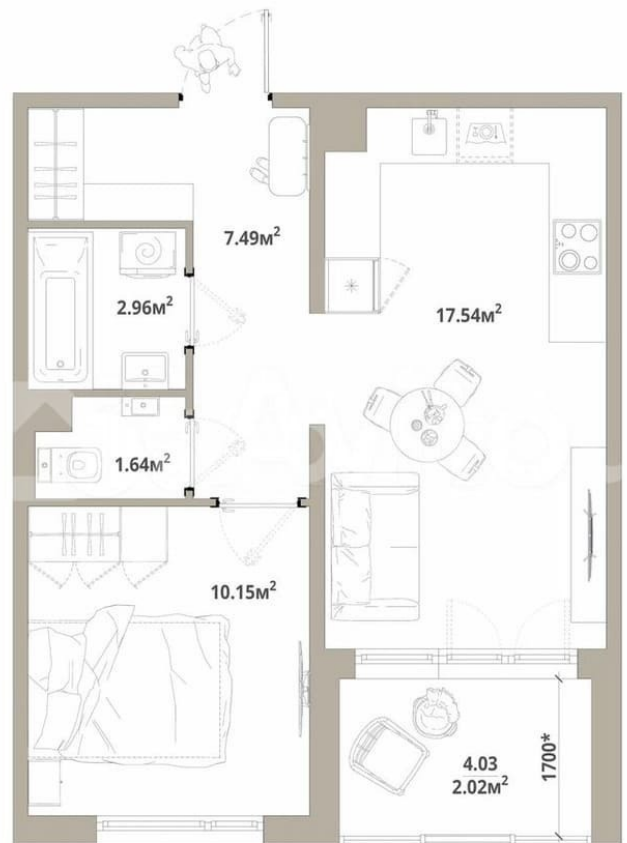

Количество комнат

1

Общая площадь

41.8 м<sup>2</sup>

Этаж

2/12

**Детали объекта**

Тип сделки

**Описание**

Продаётся 1-комнатная квартира №85 с отделкой, площадью 41,8 кв.м., на 2 этаже. Дом №3.2-1 комфорт-класса, 12 этажей, в окружении леса и малоэтажной застройки. Проект с умным домом. РАСПОЛОЖЕНИЕ И БЛАГОУСТРОЙСТВО ЖК «Тишин» расположен в поселке Новоселье в окружении природы —