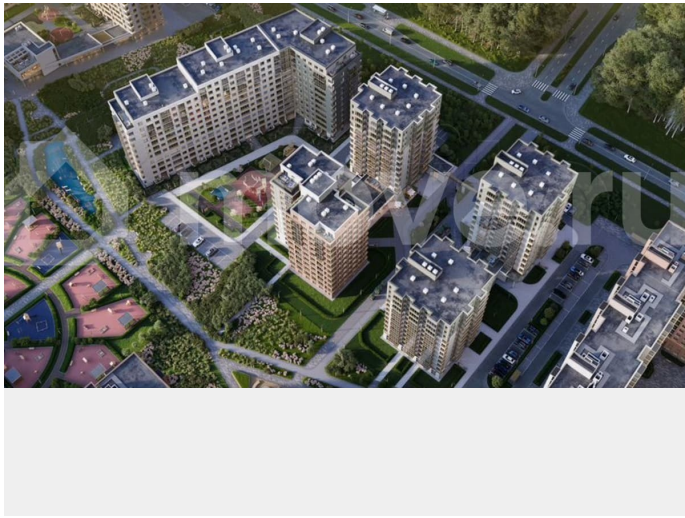

**Описание**

Продаётся 1-комнатная квартира №85 с отделкой, площадью 41,8 кв.м., на 2 этаже. Дом №3.2-1 комфорт-класса, 12 этажей, в окружении леса и малоэтажной застройки. Проект с умным домом. РАСПОЛОЖЕНИЕ И БЛАГОУСТРОЙСТВО ЖК «Тишин» расположен в поселке Новоселье в окружении природы —

рядом находятся Гореловский лес и Шунгеровский заказник, что делает его идеальным для любителей чистого воздуха и покоя. Особенность комплекса — это благоустроенные дворы с зонами для отдыха, спорта и игр, а также центральный бульвар протяженностью 1 км с велодорожками, спортивными площадками и зонами для прогулок. На территории комплекса предусмотрены детские сады, школа, коммерческие помещения и паркинги, что создает комфортную среду для жизни. Три уровня умного дома 1. Уровень квартиры • Управление освещением, климатом и водоснабжением через мобильное приложение или голосового помощника. • Система защиты от протечек воды с автоматическим перекрытием стояков. • Пожарная сигнализация с уведомлениями в режиме реального времени. 2. Уровень дома • Онлайн-доступ к видеонаблюдению, включая просмотр архива. • Контроль доступа на этажах через СКУД (систему контроля и управления доступом). 3. Уровень ЖК • Единое мобильное приложение Wise City для общения с управляющей компанией, оплаты счетов и сервисных заявок. ГК «ЕДИНО» ГК «Едино» — один из лидеров рынка недвижимости Северо-Запада с 24-летним опытом. Компания известна высокими стандартами качества и соблюдением сроков сдачи объектов. В цифрах: Более 50 реализованных проектов. 60 000+ счастливых жителей. Мы организуем для вас бесплатный трансфер до офиса продаж и обратно!