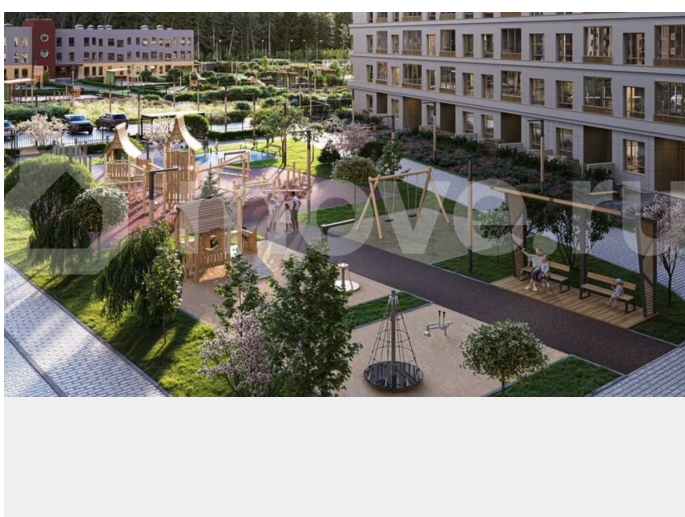

рядом находятся Гореловский лес и Шунгеровский заказник, что делает его идеальным для любителей чистого воздуха и покоя. Особенность комплекса — это благоустроенные дворы с зонами для отдыха, спорта и игр, а также центральный бульвар протяженностью 1 км с велодорожками, спортивными площадками и зонами для прогулок. На территории комплекса предусмотрены детские сады, школа, коммерческие помещения и паркинги, что создает комфортную среду для жизни. Три уровня умного дома 1. Уровень квартиры • Управление освещением, климатом и водоснабжением через мобильное приложение или голосового помощника. • Система защиты от протечек воды с автоматическим перекрытием стояков. • Пожарная сигнализация с уведомлениями в режиме реального времени. 2. Уровень дома • Онлайн-доступ к видеонаблюдению, включая просмотр архива. • Контроль доступа на этажах через СКУД (систему контроля и управления доступом). 3. Уровень ЖК • Единое мобильное приложение Wise City для общения с управляющей компанией, оплаты счетов и сервисных заявок. ГК «ЕДИНО» ГК «Едино» — один из лидеров рынка недвижимости Северо-Запада с 24-летним опытом. Компания известна высокими стандартами качества и соблюдением сроков сдачи объектов. В цифрах: Более 50 реализованных проектов. 60 000+ счастливых жителей. Мы организуем для вас бесплатный трансфер до офиса продаж и обратно!