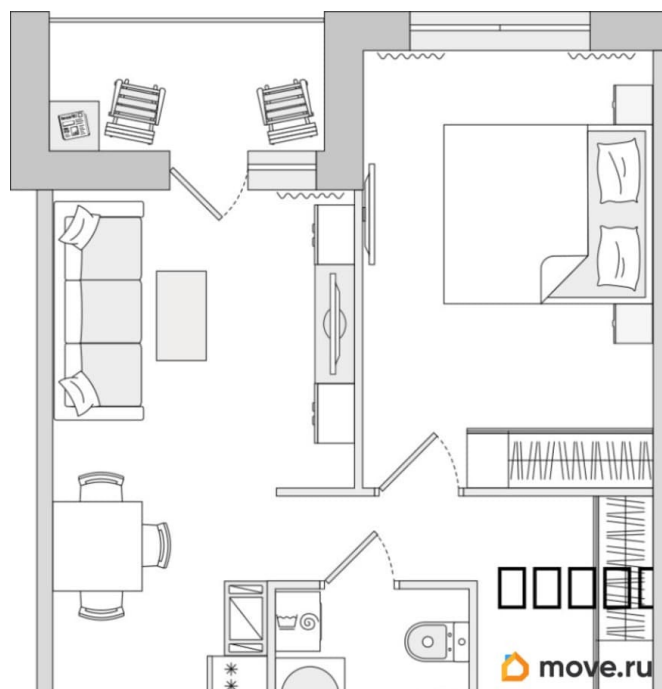

да

Год сдачи

1 квартал 2027 г.

лифт

Описание

Продаётся 1-комнатная квартира в

для заметок

строющемся доме (Корпус 2.5), срок сдачи: I-кв. 2027, общей площадью 41.93 кв.м., на 13 этаже. ГК «ЦДС» построит жилой комплекс комфорт-класса «Dreamline» (Дримлайн) в Приморском районе Санкт-Петербурга. Участок площадью 25 га расположен в пределах улицы Парашютной и перспективных продолжений пр. Королева, ул. Плесецкой и Арцеуловской аллеи. Согласно плану здесь появится несколько домов высотой от 10 до 17 этажей. Территорию жилого комплекса благоустроят и озеленят. Во дворах установят детские площадки и рекреационные зоны. Также застройщик планирует организовать беговые, велосипедные дорожки и спортивные площадки. На первых этажах будут открыты магазины, аптеки, кафе и службы быта.