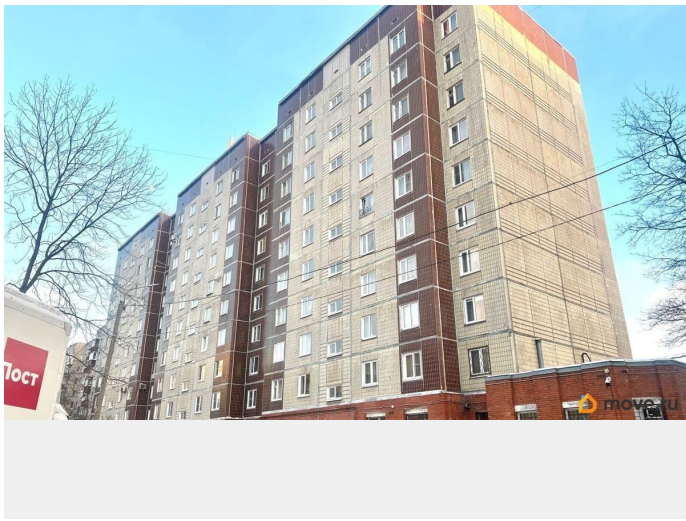

да

возможна ипотека, лифт, парковка

Описание

ID: 1915934 Продается большая однокомнатная квартира в шаговой доступности от метро «Проспект Ветеранов», в доме 1996 года. Дом ТСЖ, оборудован камерами видеонаблюдения, чистая парадная, новый лифт Квартира светлая, окна на юго-восток, великолепный вид на восходы и закаты. Квадратная кухня 8,3 кв. м. , комната 17,1 кв. метра , с выходом на лоджию. Установлен бойлер на 80 литров. Дом находится в районе с развитой инфраструктурой и отличной транспортной доступностью. В шаговой доступности магазины, торговые центр, школы, садики, кафе и рестораны, банки. До метро «Проспект Ветеранов» 10 минут прогулочным шагом, в 2 минутах выезда на КАД и ЗСД. Документы готовы. Рассматриваем клиентов с любыми видами оплаты: ипотека, военная ипотека, сертификаты, субсидии ... Имеется закреплённое парковочное место на оборудованной шлагбаумом парковке под окном. Покупателю в подарок кухня.