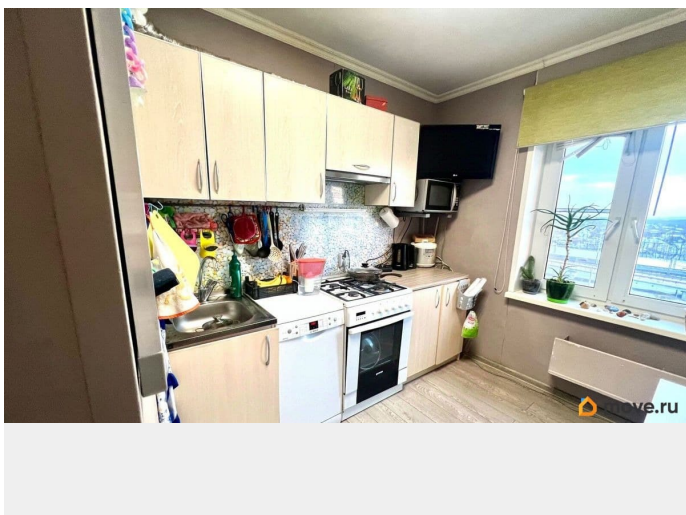

актуальная планировка
Санкт-Петербург, Народного Ополчения пр., 137к1

КОМНАТ
1

ЭТАЖ
10/10

ОБЩАЯ ПЛОЩАДЬ
41.9м²

ЖИЛАЯ ПЛОЩАДЬ
17.1м²

ВЫСОТА ПОТОЛКОВ
2.5м

В ШАГОВОЙ ДОСТУПНОСТИ

move.ru