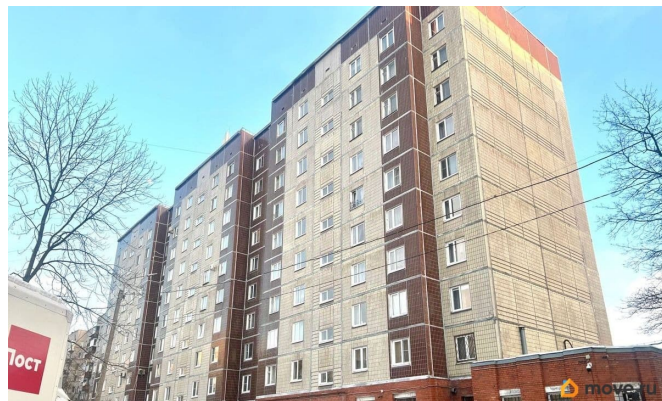

🕒 Создано: 20.01.2026 в 17:51

🔄 Обновлено: 01.04.2026 в 12:10

Елена Мордвинова, Адвекс

79819904013

**Санкт-Петербург, проспект Народного
ополчения, 137К1**

8 500 000 ₹

Санкт-Петербург, проспект Народного ополчения, 137К1

Округ

[СПБ, Кировский район](#)

Улица

[проспект Народного Ополчения](#)

Квартира

Количество комнат

1

Высота потолков

2.5 м

Жилая площадь

17.1 м²

Площадь кухни

8.3 м²

Общая площадь

41.9 м²

Этаж

10/10

Детали объекта

Тип сделки

Продам

Раздел

[Квартиры](#)

Тип балкона

для заметок