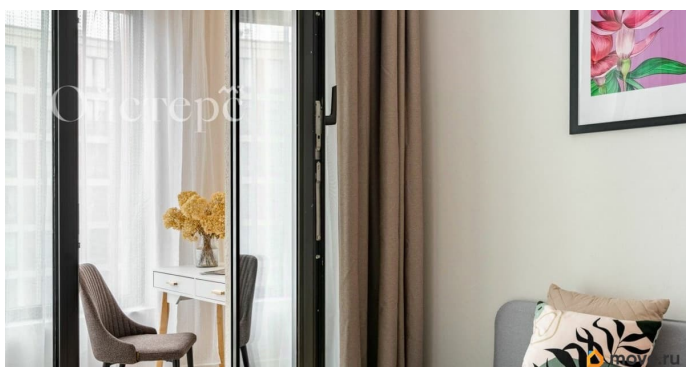

Собственник один, прямая продажа. Звоните, чтобы узнать детали и договориться о просмотре!