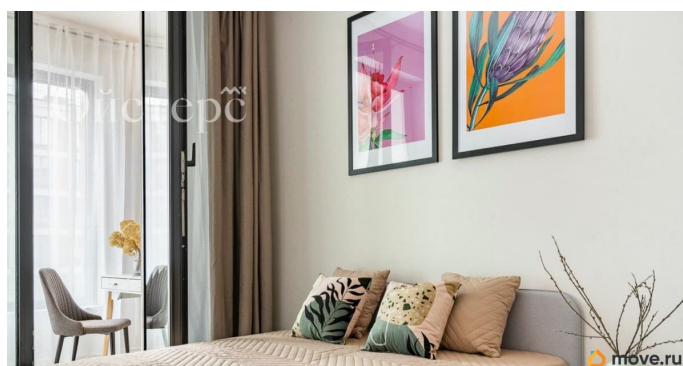

Собственник один, прямая продажа. Звоните, чтобы узнать детали и договориться о просмотре!