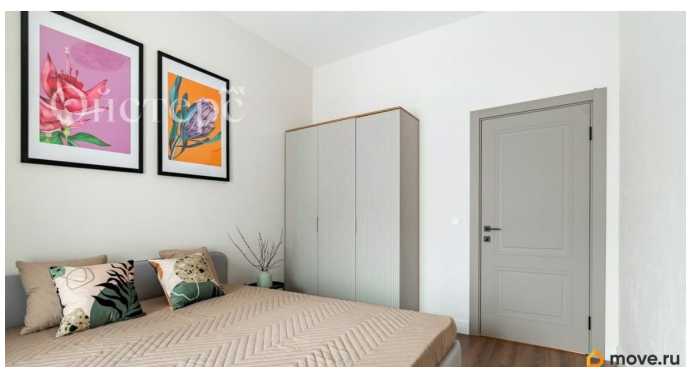

Собственник один, прямая продажа. Звоните, чтобы узнать детали и договориться о просмотре!