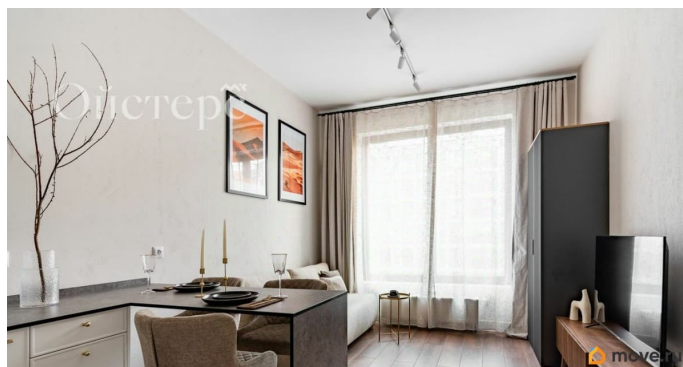

Собственник один, прямая продажа. Звоните, чтобы узнать детали и договориться о просмотре!