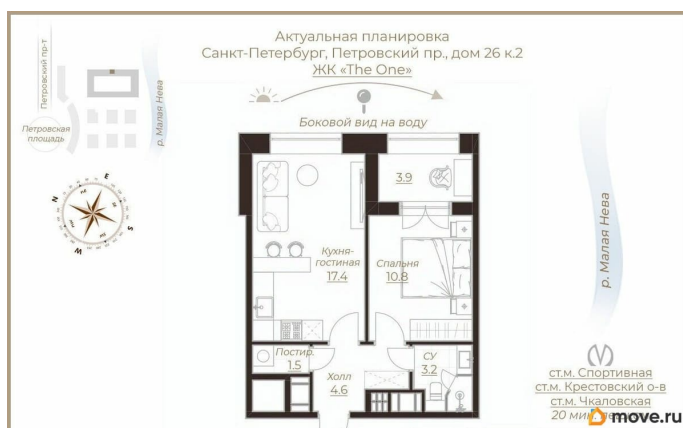

Собственник один, прямая продажа. Звоните, чтобы узнать детали и договориться о просмотре!