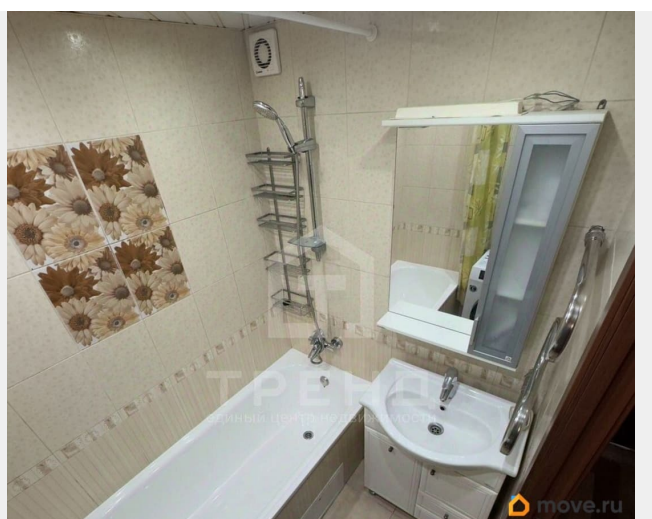

объекты, необходимые для комфортной жизни. Звоните нам прямо сейчас, чтобы узнать больше и записаться на просмотр! Мы гарантируем безопасную сделку и юридическую поддержку нашим Клиентам. Поможем одобрить ипотеку с сниженной ставкой.