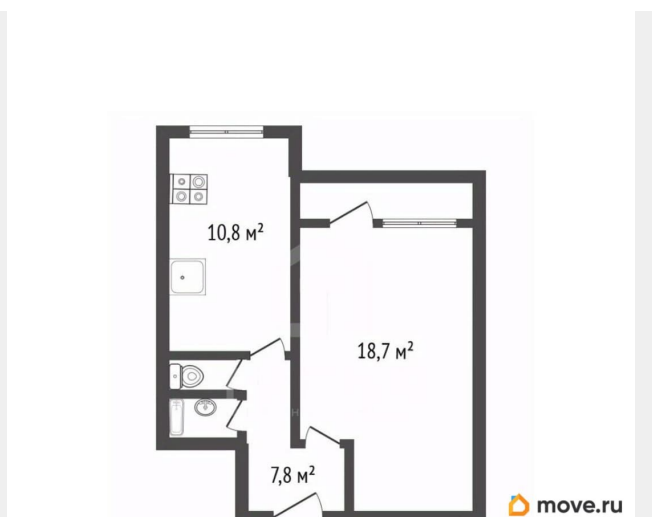

объекты, необходимые для комфортной жизни. Звоните нам прямо сейчас, чтобы узнать больше и записаться на просмотр! Мы гарантируем безопасную сделку и юридическую поддержку нашим Клиентам. Поможем одобрить ипотеку с сниженной ставкой.