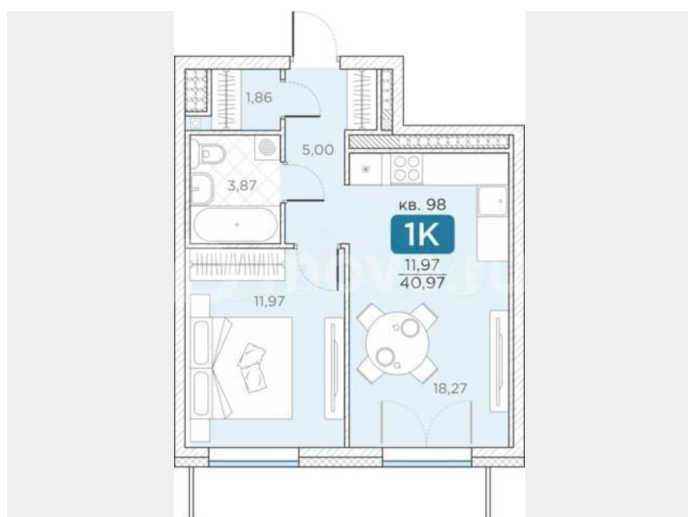

квартиру по количеству комнат, окон, высоте потолков, наличию дополнительных санузлов и гардеробных комнат, а так же с балконом или террасой. В жилом комплексе «Гильдия» создана продуманная внутренняя инфраструктура для полноценного отдыха и работы. В жилом комплексе есть бизнес-лаундж, фитнес-зал для индивидуальных тренировок, двухсветное гранд-лобби. В каждом подъезде оборудованы колясочные, а в подземном паркинге — келлеры для хранения сезонных вещей и крупногабаритного спортивного инвентаря. В распоряжении жильцов — просторный подземный паркинг на 93 машины, в который можно попасть с жилых этажей на любом из лифтов. Центральным элементом придомовой территории стала живописная водная гладь, окруженная продуманным до мелочей авторским озеленением. В центре двора уютная терраса-пергола для посиделок. Расположение ЖК «Гильдия» в Санкт-Петербурге позволяет наслаждаться всеми преимуществами центра, оставаясь в стороне от шумных туристических маршрутов. Близость к деловым районам и транспортным узлам экономит время на ежедневные поездки, а соседство с историческими памятниками создаёт особую среду для жизни.