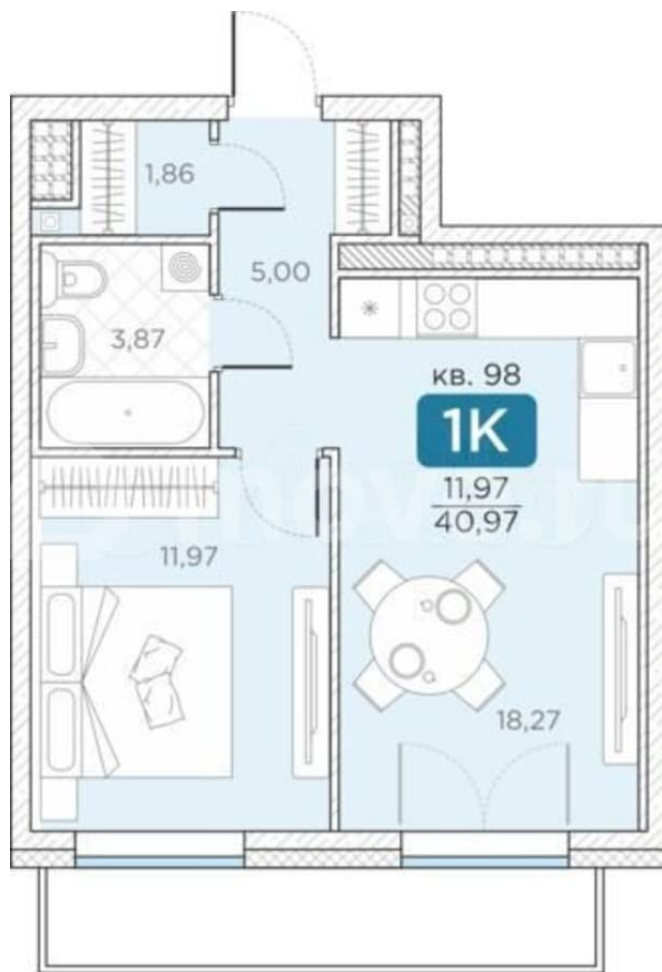

🕒 Создано: 17.02.2026 в 01:33

🔄 Обновлено: 15.04.2026 в 01:40

**отдел продаж, ГК «Балтийская
Коммерция»**

89251234567

Санкт-Петербург, ул. Новгородская, 14а

30 112 950 ₹

Санкт-Петербург, ул. Новгородская, 14а

Улица

[улица Новгородская](#)

для заметок

Квартира

Количество комнат

1

Общая площадь

41 м²

Этаж

9/10

Детали объекта

Тип сделки

Продам

Раздел

[Квартиры](#)

Ремонт

без отделки

Квартира в новостройке

да

Описание

ЖК «Гильдия» — дом бизнес-класса в самом центре Санкт-Петербурга, в историческом квартале Пески. Престижная локация, архитектура с характером. Более 40 видов уникальных планировок. Вы сможете выбрать