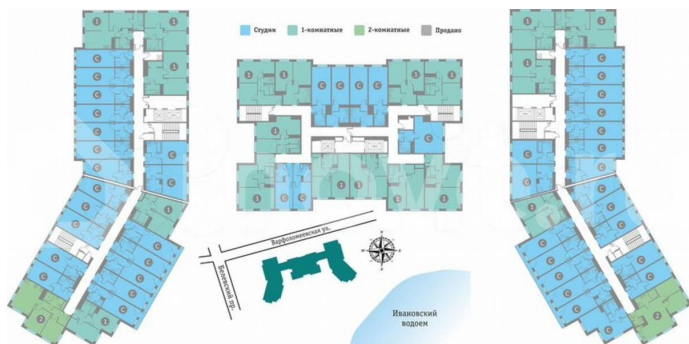

современные системы видеонаблюдения и безбарьерного доступа. В инфраструктуре отеля функционирует видовой ресторан с террасой, фитнес центр, зона коворкинга, прачечная, магазин 24 часа, кафе-бар для вечернего отдыха. Благодаря тщательно продуманной архитектурной концепции и местоположению, из большинства номеров открывается панорамный вид на Ивановский карьер, а увеличенные окна, высотой 1,85 м. создают в помещениях ощущение пространства, полного воздуха и света. Все апартаменты сдаются с отделкой «под ключ», обеспечивая готовность к переезду сразу после приобретения. Также есть возможность приобрести номер с меблировкой, и даже с «арендатором». В отеле возможно, как собственное проживание, так и сдача помещений в аренду от Управляющей компании «Начало».