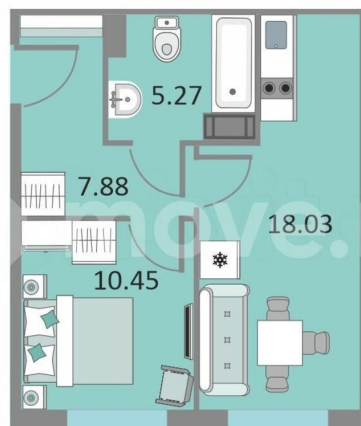

современные системы видеонаблюдения и безбарьерного доступа. В инфраструктуре отеля функционирует видовой ресторан с террасой, фитнес центр, зона коворкинга, прачечная, магазин 24 часа, кафе-бар для вечернего отдыха. Благодаря тщательно продуманной архитектурной концепции и местоположению, из большинства номеров открывается панорамный вид на Ивановский карьер, а увеличенные окна, высотой 1,85 м. создают в помещениях ощущение пространства, полного воздуха и света. Все апартаменты сдаются с отделкой «под ключ», обеспечивая готовность к переезду сразу после приобретения. Также есть возможность приобрести номер с меблировкой, и даже с «арендатором». В отеле возможно, как собственное проживание, так и сдача помещений в аренду от Управляющей компании «Начало».