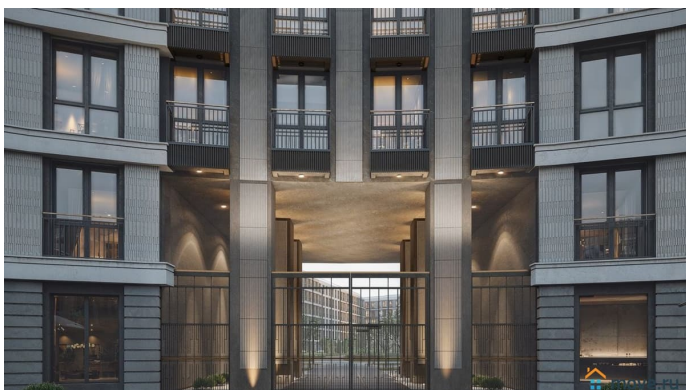

iD
SELECT

ПЕТРОГРАДСКАЯ
клубный квартал

move.ru