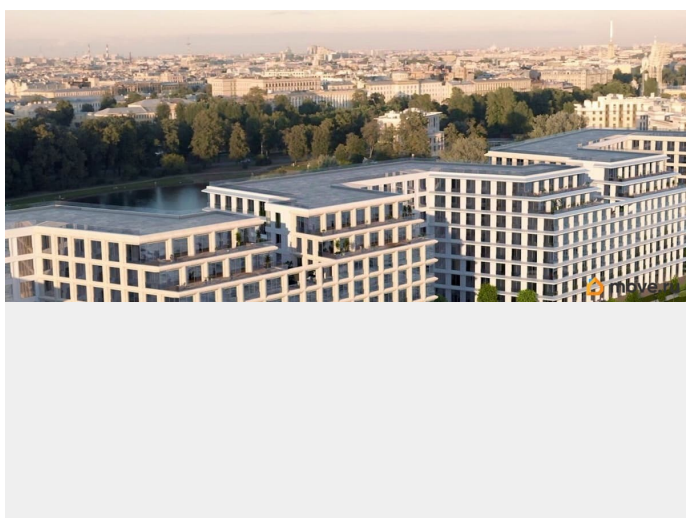

Петербурге и Москве, которые
устанавливают новые стандарты
эффективной жизни в мегаполисах.

17/33
ПЕТРОВСКИЙ ОСТРОВ

СЕКЦИЯ LIFE

ПЛОЩАДЬ
42,04 М²

- НОВАЯ ЛЕГЕНДА ПЕТРОВСКОГО ОСТРОВА
- ИСКЛЮЧИТЕЛЬНАЯ ЛОКАЦИЯ

move.ru

4 секция — 6 этаж

move.ru