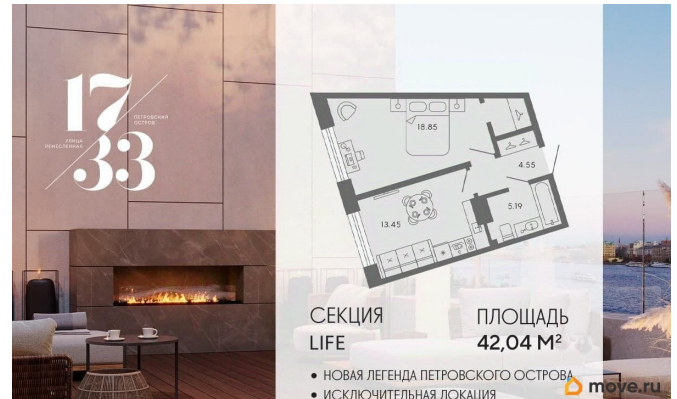

[улица Ремесленная](#)

Квартира

Количество комнат

1

Высота потолков

3 м

Жилая площадь

14 м²

да

Год сдачи

4 квартал 2026 г.

Покупка в ипотеку

да

возможна ипотека, лифт

Описание

Сдаем в 2026 году! Апартамент 550 в Комплексе «17/33 Петровский остров» О проекте: Премиальный комплекс резиденций для истинных ценителей изысканной архитектуры, непревзойденного сервиса и необыкновенной панорамы Санкт-Петербурга. Уникальное расположение между Малой Невой и Петровским прудом подарит будущим резидентам неповторимое ощущение жизни на собственном уединенном острове. Уникальная локация. Проект расположен в объятых главных островов Петербурга — Петроградской стороны, Васильевского и Крестовского, и в самой зеленой и выигрышной части Петровского — на первой линии Малой Невы, между величественной рекой и тихим Петровским прудом. До ключевых точек притяжения, любимых парков, шопинга и развлечений — пара минут на авто. 100% видовых апартаментов. Виды на Малую Невку, на Петровский пруд.; Проект разделен на три формата: Club, Life, Residence; 5-8 этажей; высота потолка до 7 метров; 1000 м2 общественных пространств; фитнес и СПА; кинозал и зал для семейных торжеств; коворкинг и детский клуб; лаундж с библиотекой; терраса площадью 120 м2 для резидентов; ELEMENT создаёт инновационные жилые и коммерческие объекты в Санкт-