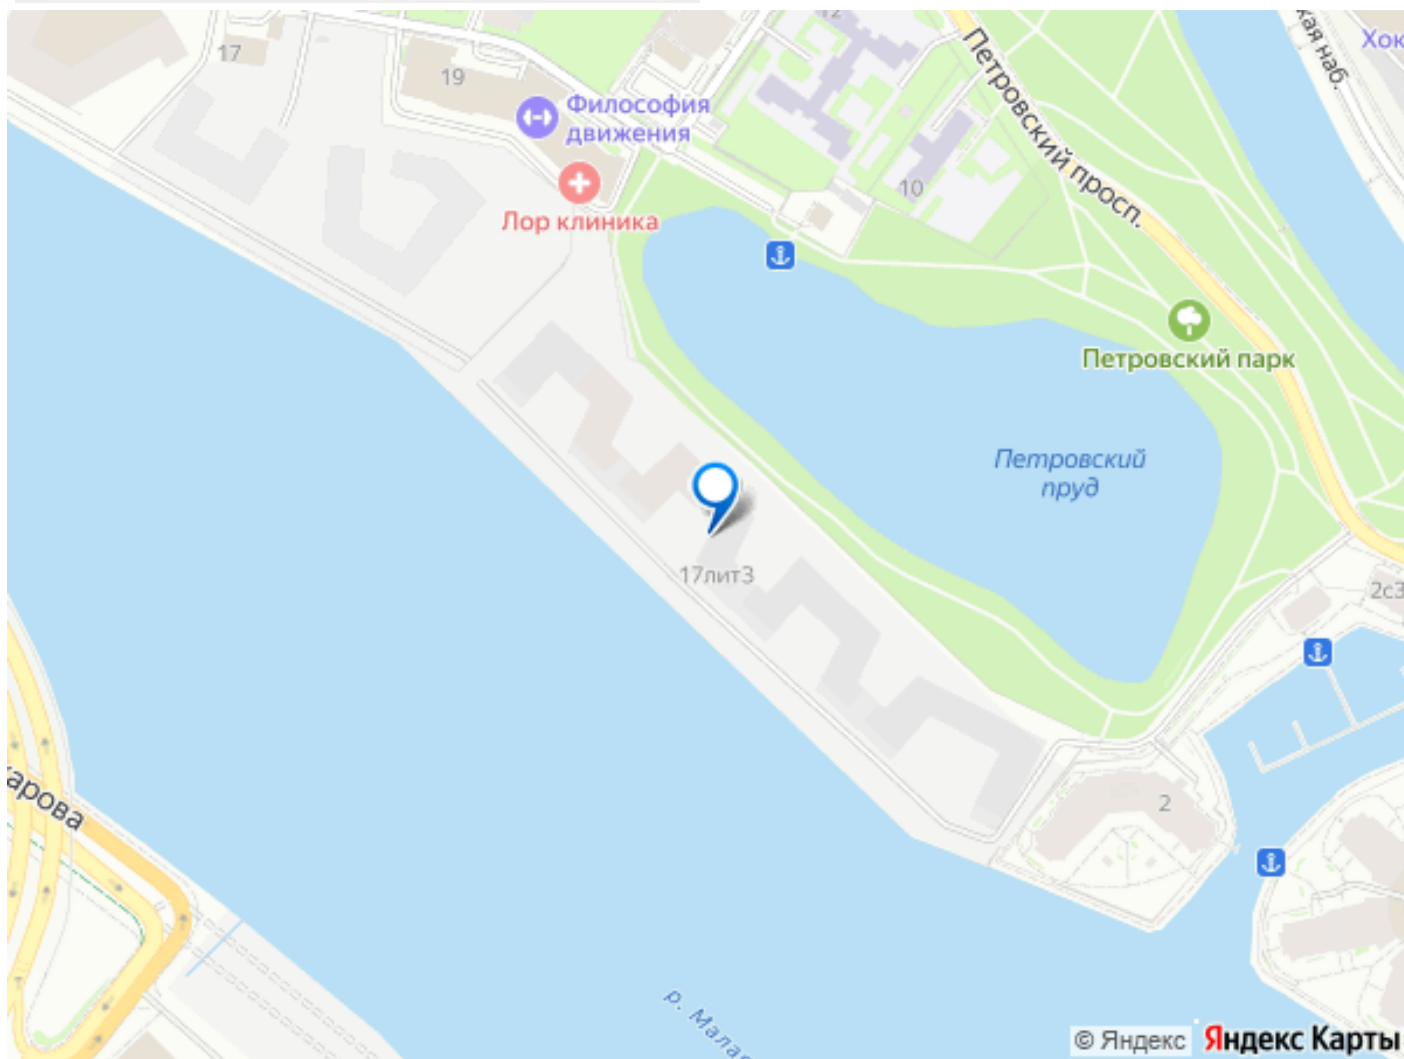

Move.ru - вся недвижимость России