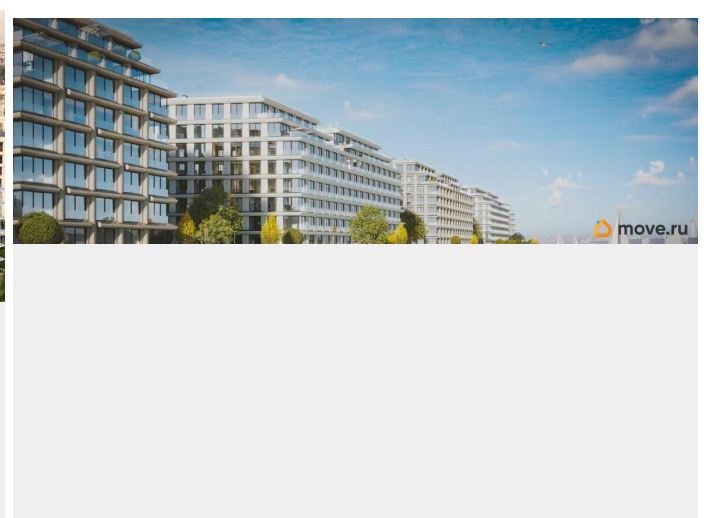

Петербурге и Москве, которые
устанавливают новые стандарты
эффективной жизни в мегаполисах.

17/33
ПЕТРОВСКИЙ ОСТРОВ

СЕКЦИЯ LIFE

ПЛОЩАДЬ
42,04 М²

- НОВАЯ ЛЕГЕНДА ПЕТРОВСКОГО ОСТРОВА
- ИСКЛЮЧИТЕЛЬНАЯ ЛОКАЦИЯ

move.ru

4 секция — 6 этаж

move.ru