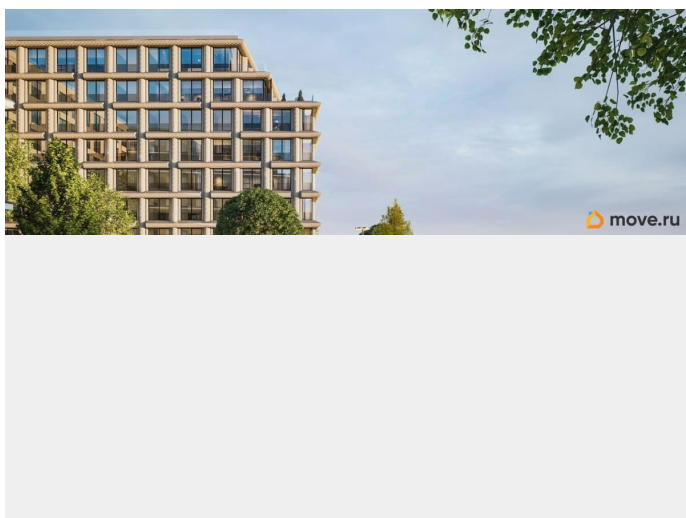

Петербурге и Москве, которые
устанавливают новые стандарты
эффективной жизни в мегаполисах.

17/33
ПЕТРОВСКИЙ ОСТРОВ

СЕКЦИЯ LIFE

ПЛОЩАДЬ
42,04 М²

- НОВАЯ ЛЕГЕНДА ПЕТРОВСКОГО ОСТРОВА
- ИСКЛЮЧИТЕЛЬНАЯ ЛОКАЦИЯ

move.ru

4 секция — 6 этаж

move.ru