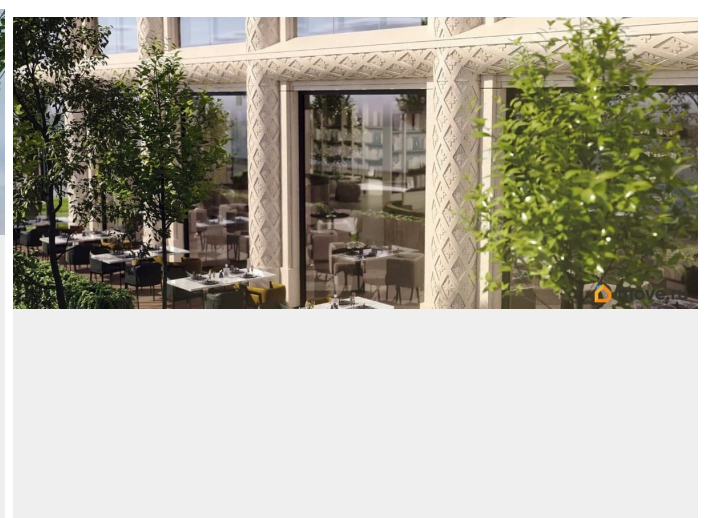

Петербурге и Москве, которые
устанавливают новые стандарты
эффективной жизни в мегаполисах.

17/33
ПЕТРОВСКИЙ ОСТРОВ

СЕКЦИЯ LIFE

ПЛОЩАДЬ
42,04 М²

- НОВАЯ ЛЕГЕНДА ПЕТРОВСКОГО ОСТРОВА
- ИСКЛЮЧИТЕЛЬНАЯ ЛОКАЦИЯ

move.ru

4 секция — 6 этаж

move.ru