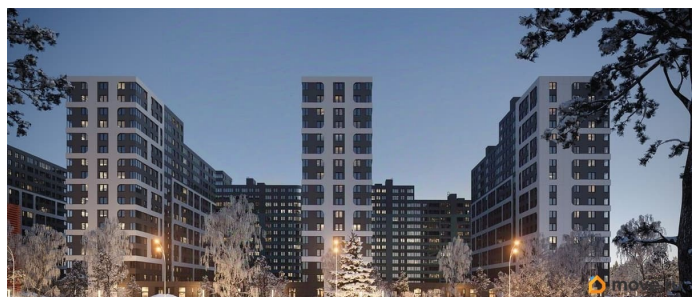

Год сдачи

3 квартал 2027 г.

лифт

Описание

Продаётся однокомнатная квартира в жилом комплексе ЦДС Dreamline, Корпус 2.8 ЦЕНА УКАЗАНА С УЧЕТОМ СКИДКИ ЗА НАЛИЧНЫЕ. При покупке квартиры без участия агентов дарим сертификат новосела в магазин NOFF на сумму 50 000 рублей. Им можно оплатить не более 15% от суммы покупки. Квартиры с чистовой отделкой: на полу ламинат, на стенах обои под покраску, установлены межкомнатные двери, в санузлах везде положена плитка, установлена вся сантехника! ЦДС Dreamline — это новый ЖК на Парашютной улице. Первая очередь введена в эксплуатацию, дома второй очереди высокой степени готовности! Инфраструктура, которая будет около дома: Детский сад для 350 малышей - уже строится; Школа для 825 учеников - построена!; Поликлиника и центр общей врачебной практики в соседнем квартале. В домах есть кладовые, которые можно купить и не устраивать склад на лоджии. Прямая продажа от застройщика Группы ЦДС! Номер в базе ЦДС: 116046