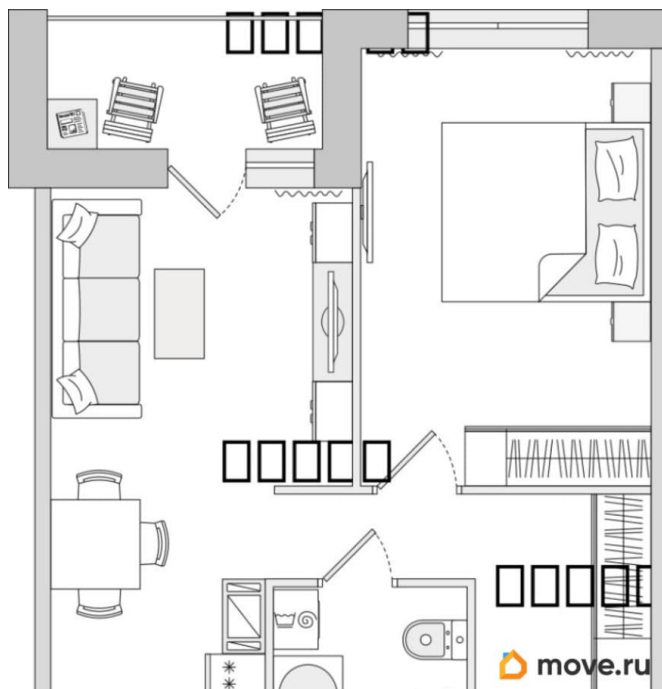

🕒 Создано: 24.03.2026 в 02:53

Обновлено: 13.04.2026 в 15:43

**Отдел продаж, Бесплатная
консультация**

79847038376

Санкт-Петербург, улица Плесецкая, 24

10 447 050 ₹

Санкт-Петербург, улица Плесецкая, 24

Округ

[СПБ, Приморский район](#)

Улица

[улица Плесецкая](#)

Квартира

Количество комнат

1

Высота потолков

2.75 м

Общая площадь

42.06 м²

Этаж

10/17

Детали объекта

Тип сделки

Продам

Раздел

[Квартиры](#)

Квартира в новостройке

да

Год сдачи

3 квартал 2027 г.

лифт

Описание

для заметок