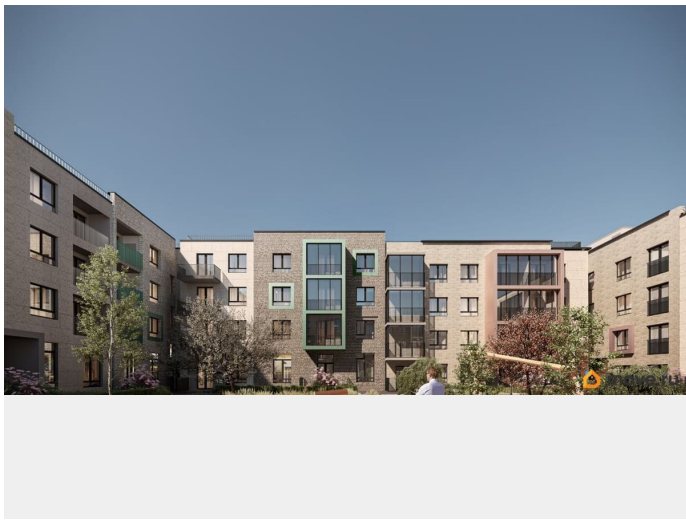

Move.ru - вся недвижимость России