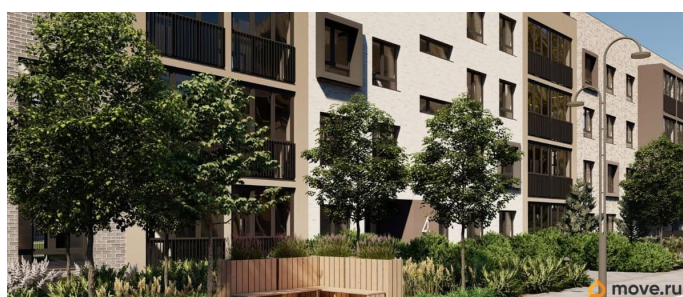

Комплекс будет оснащен многоуровневым паркингом, автостоянкой, станциями для заряда электромобилей, велопарковками и местами для выгула живот