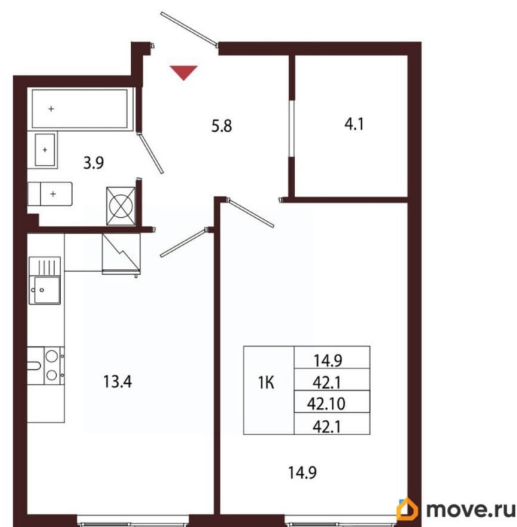

Детали объекта

Тип сделки

Продам

Раздел

[Квартиры](#)

Ремонт

с отделкой

Квартира в новостройке

да

Год сдачи