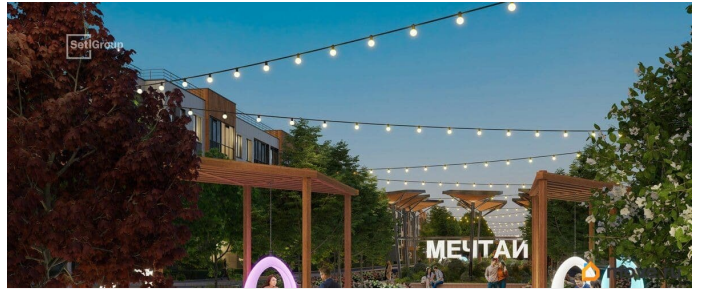

2е-комнатная, 42.24м²

- Кол-во комнат 1
- Этаж 1 из 4
- Общая площадь 42.24м²
- Жилая площадь 12.15м²