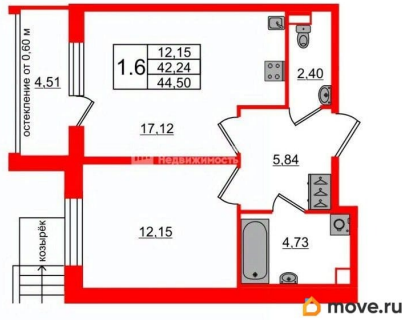

Количество комнат

1

Высота потолков

2.77 м

Жилая площадь

12.2 м²

Площадь кухни

17.1 м²

Общая площадь

42.24 м²

Этаж

1/4

Детали объекта

Тип сделки

Продам

Раздел

- Кол-во комнат 1
- Этаж 1 из 4
- Общая площадь 42.24м²
- Жилая площадь 12.15м²

совмещенный

Ремонт

с отделкой

Квартира в новостройке

да

Год сдачи

4 квартал 2027 г.

2е-комнатная, 42.24м²

- Кол-во комнат 1
- Этаж 1 из 4
- Общая площадь 42.24м²
- Жилая площадь 12.15м²

Move.ru - вся недвижимость России