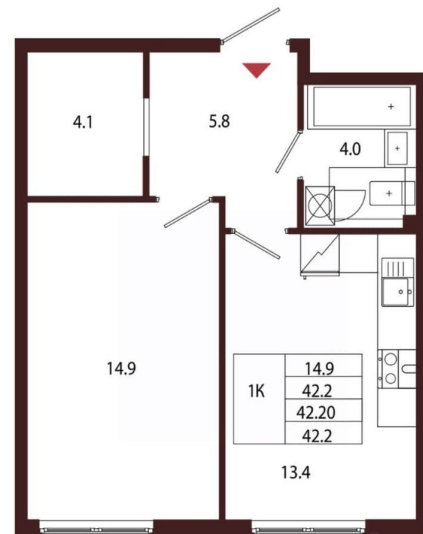

Детали объекта

Тип сделки

Продам

Раздел

[Квартиры](#)

Ремонт

с отделкой

Квартира в новостройке

да

Год сдачи