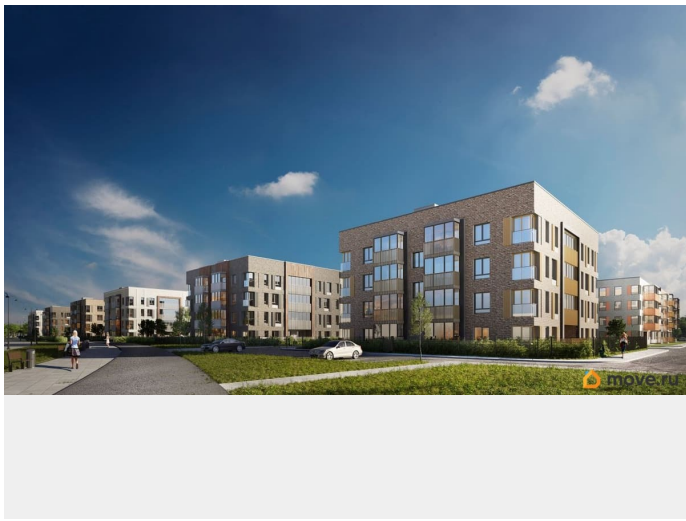

Move.ru - вся недвижимость России