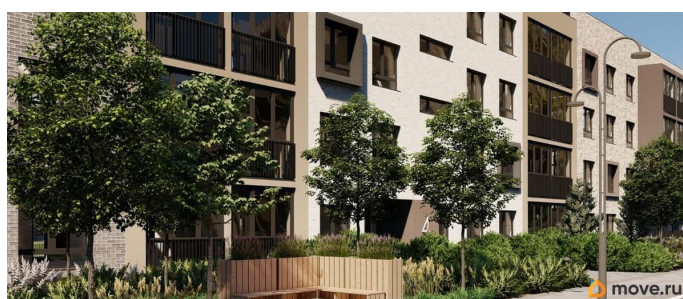

Комплекс будет оснащен многоуровневым паркингом, автостоянкой, станциями для заряда электромобилей, велопарковками и местами для выгула живот