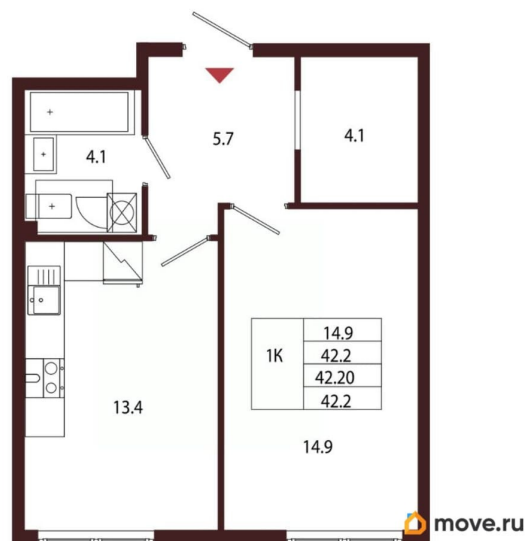

Детали объекта

Тип сделки

Продам

Раздел

[Квартиры](#)

Ремонт

с отделкой

Квартира в новостройке

да

Год сдачи