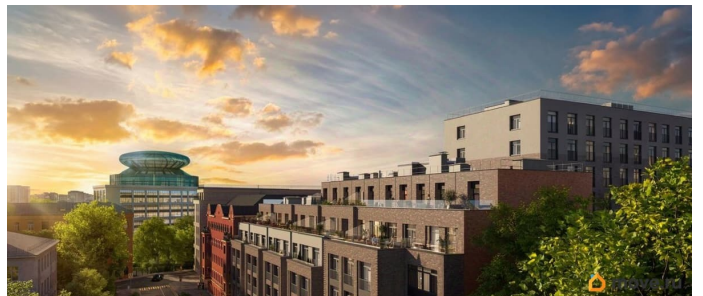

для заметок

Описание

ЖК «Гильдия» — дом бизнес-класса в самом центре Санкт-Петербурга, в историческом квартале Пески. Престижная локация, архитектура с характером. В жилом комплексе «Гильдия» создана продуманная внутренняя инфраструктура для полноценного отдыха и работы. В ЖК есть бизнес-лаундж, фитнес-зал для индивидуальных тренировок, двухсветное гранд-лобби. В каждом подъезде оборудованы колясочные, а в подземном паркинге — келлеры для хранения сезонных вещей и крупногабаритного спортивного инвентаря. В распоряжении жильцов — просторный подземный паркинг на 93 машины, в который можно попасть с жилых этажей на любом из лифтов. Центральным элементом придомовой территории стала живописная водная гладь, окруженная продуманным до мелочей авторским озеленением. В центре двора уютная терраса-пергола для посиделок. Расположение ЖК «Гильдия» в Санкт-Петербурге позволяет наслаждаться всеми преимуществами центра, оставаясь в стороне от шумных туристических маршрутов. Близость к деловым районам и транспортным узлам экономит время на ежедневные поездки, а соседство с историческими памятниками создаёт особую среду для жизни.