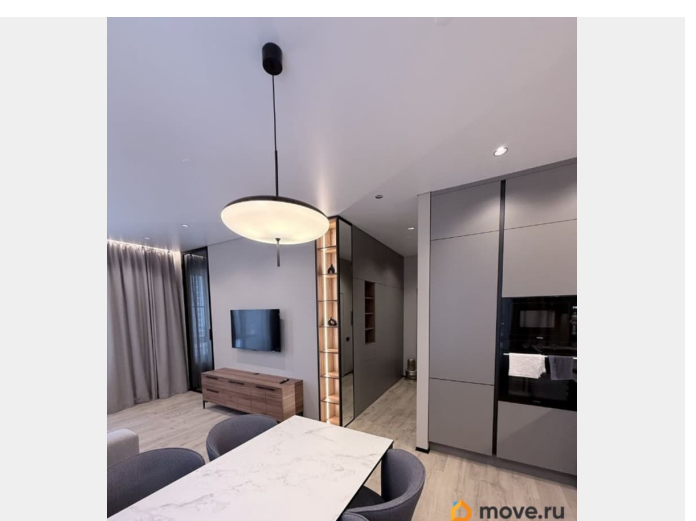

Вашему вниманию предлагается к продаже апартамент формата 2Е с панорамными окнами с видом на Пулковский парк, озеро и храмовый комплекс. В квартире сделан дизайнерский ремонт, продумана каждая деталь - вариант «заезжай и живи». В квартире имеется: мебель, встроенная мебель, бытовая техника, кондиционер. Доступ в подземный паркинг на лифте не выходя из дома. Закрытая охраняемая территория жилого из дома комплекса с видео наблюдением. В соседнем здании детский сад, строится школа, в пешей доступности аптеки, магазины, рестораны. На территории комплекса расположен бар-ресторан, детские игровые. Удачное местоположение комплекса позволяет в кратчайшее время по Московскому шоссе добраться до центра Петербурга, до аэропорта, ж/д вокзала.