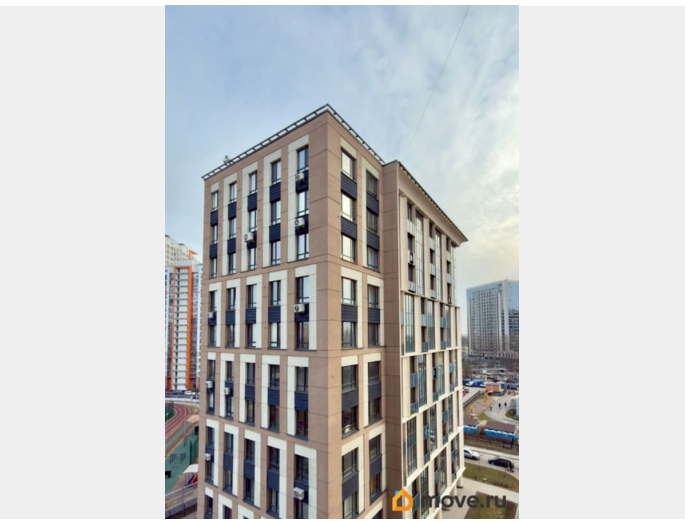

Вашему вниманию предлагается к продаже апартамент формата 2Е с панорамными окнами с видом на Пулковский парк, озеро и храмовый комплекс. В квартире сделан дизайнерский ремонт, продумана каждая деталь - вариант «заезжай и живи». В квартире имеется: мебель, встроенная мебель, бытовая техника, кондиционер. Доступ в подземный паркинг на лифте не выходя из дома. Закрытая охраняемая территория жилого из дома комплекса с видео наблюдением. В соседнем здании детский сад, строится школа, в пешей доступности аптеки, магазины, рестораны. На территории комплекса расположен бар-ресторан, детские игровые. Удачное местоположение комплекса позволяет в кратчайшее время по Московскому шоссе добраться до центра Петербурга, до аэропорта, ж/д вокзала.