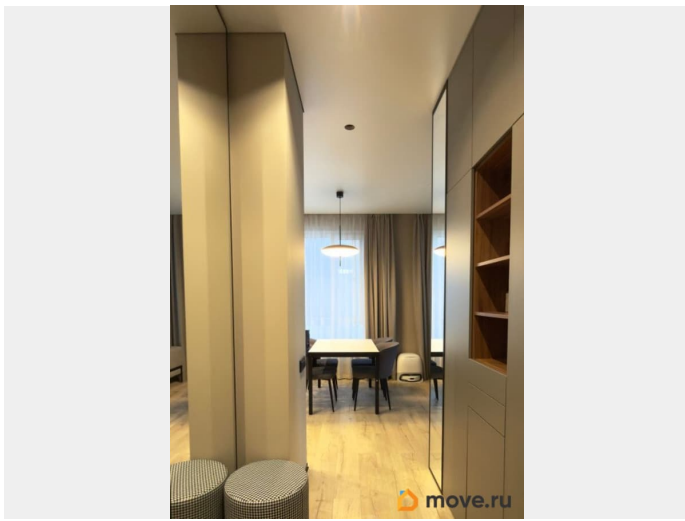

Вашему вниманию предлагается к продаже апартамент формата 2Е с панорамными окнами с видом на Пулковский парк, озеро и храмовый комплекс. В квартире сделан дизайнерский ремонт, продумана каждая деталь - вариант «заезжай и живи». В квартире имеется: мебель, встроенная мебель, бытовая техника, кондиционер. Доступ в подземный паркинг на лифте не выходя из дома. Закрытая охраняемая территория жилого из дома комплекса с видео наблюдением. В соседнем здании детский сад, строится школа, в пешей доступности аптеки, магазины, рестораны. На территории комплекса расположен бар-ресторан, детские игровые. Удачное местоположение комплекса позволяет в кратчайшее время по Московскому шоссе добраться до центра Петербурга, до аэропорта, ж/д вокзала.