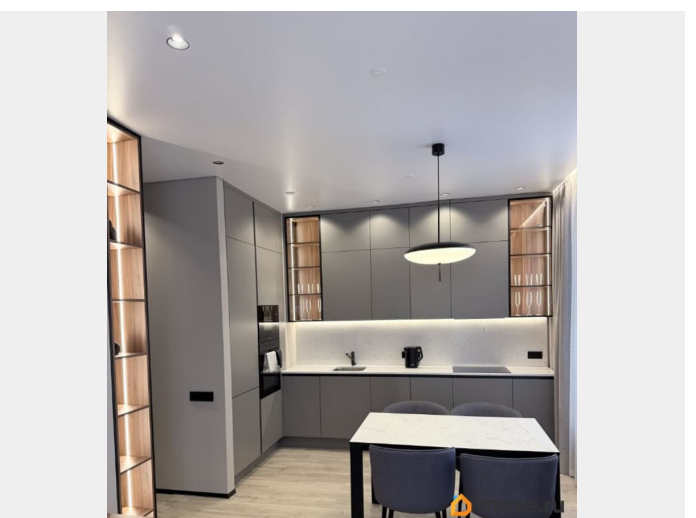

Вашему вниманию предлагается к продаже апартамент формата 2Е с панорамными окнами с видом на Пулковский парк, озеро и храмовый комплекс. В квартире сделан дизайнерский ремонт, продумана каждая деталь - вариант «заезжай и живи». В квартире имеется: мебель, встроенная мебель, бытовая техника, кондиционер. Доступ в подземный паркинг на лифте не выходя из дома. Закрытая охраняемая территория жилого из дома комплекса с видео наблюдением. В соседнем здании детский сад, строится школа, в пешей доступности аптеки, магазины, рестораны. На территории комплекса расположен бар-ресторан, детские игровые. Удачное местоположение комплекса позволяет в кратчайшее время по Московскому шоссе добраться до центра Петербурга, до аэропорта, ж/д вокзала.