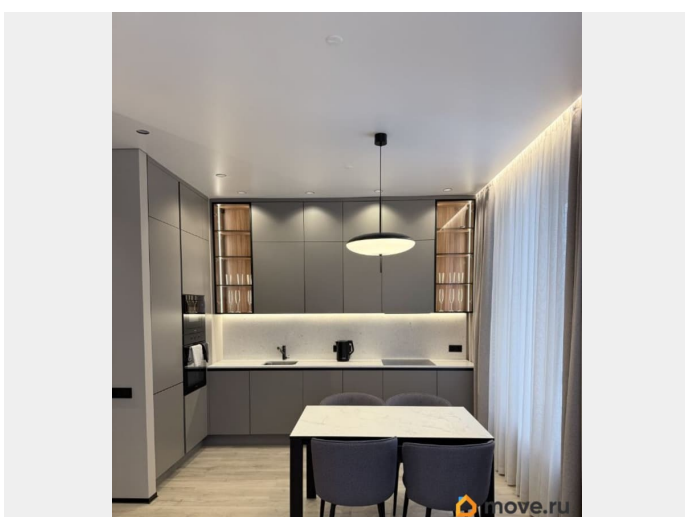

Вашему вниманию предлагается к продаже апартамент формата 2Е с панорамными окнами с видом на Пулковский парк, озеро и храмовый комплекс. В квартире сделан дизайнерский ремонт, продумана каждая деталь - вариант «заезжай и живи». В квартире имеется: мебель, встроенная мебель, бытовая техника, кондиционер. Доступ в подземный паркинг на лифте не выходя из дома. Закрытая охраняемая территория жилого из дома комплекса с видео наблюдением. В соседнем здании детский сад, строится школа, в пешей доступности аптеки, магазины, рестораны. На территории комплекса расположен бар-ресторан, детские игровые. Удачное местоположение комплекса позволяет в кратчайшее время по Московскому шоссе добраться до центра Петербурга, до аэропорта, ж/д вокзала.