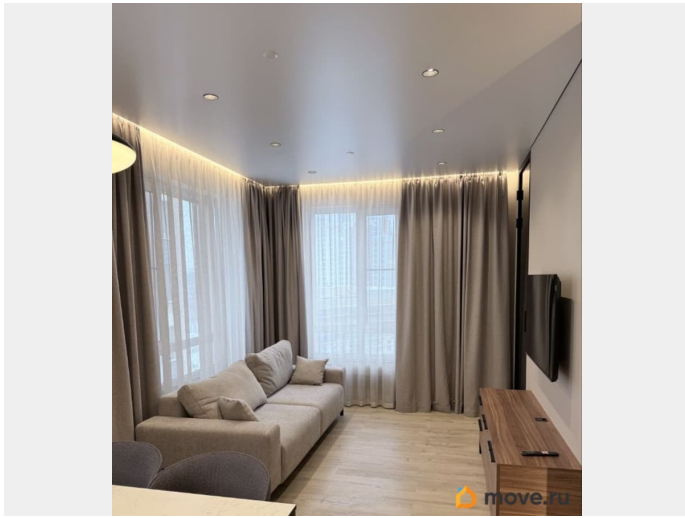

Вашему вниманию предлагается к продаже апартамент формата 2Е с панорамными окнами с видом на Пулковский парк, озеро и храмовый комплекс. В квартире сделан дизайнерский ремонт, продумана каждая деталь - вариант «заезжай и живи». В квартире имеется: мебель, встроенная мебель, бытовая техника, кондиционер. Доступ в подземный паркинг на лифте не выходя из дома. Закрытая охраняемая территория жилого из дома комплекса с видео наблюдением. В соседнем здании детский сад, строится школа, в пешей доступности аптеки, магазины, рестораны. На территории комплекса расположен бар-ресторан, детские игровые. Удачное местоположение комплекса позволяет в кратчайшее время по Московскому шоссе добраться до центра Петербурга, до аэропорта, ж/д вокзала.