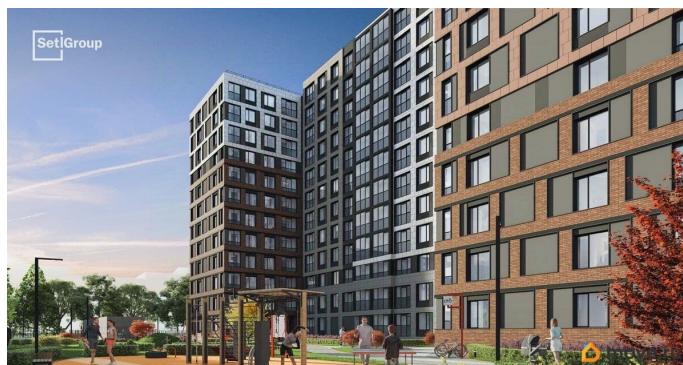

да

возможна ипотека, лифт, парковка

Описание

Продается просторная 1-комнатная квартира от застройщика в жилом комплексе «Астра Континенталь» в активно развивающемся Невском районе. До метро можно добраться пешком всего за 5 минут. Удобная, классическая, функциональная европланировка, большая кухня-гостиная 18.43 м?, просторная прихожая 6.02 м?. Общая площадь квартиры - 42.3 м?, жилая 13.09 м?, высота потолка 2.77 м. Квартира продается с отделкой «Норд Лайн серый плюс». Что особенного в ЖК «Астра Континенталь»? • Уникальная локация 400 метров до метро, 300 метров до благоустроенной набережной • Самодостаточный квартал со всей инфраструктурой в 3-х км от центра • Впечатляющий объем благоустройства: 30 000 кв. метров рекреационных зон с променадом и гейзерными фонтанами • Масштабный парк «Город Спорта»