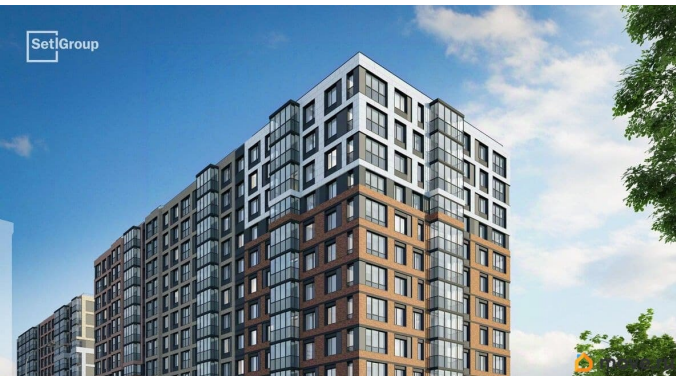

да

возможна ипотека, лифт, парковка

Описание

Продается просторная 1-комнатная квартира от застройщика в жилом комплексе «Астра Континенталь» в активно развивающемся Невском районе. До метро можно добраться пешком всего за 5 минут. Удобная, классическая, функциональная европланировка, большая кухня-гостиная 18.43 м?, просторная прихожая 6.02 м?. Общая площадь квартиры - 42.3 м?, жилая 13.09 м?, высота потолка 2.77 м. Квартира продается с отделкой «Норд Лайн серый плюс». Что особенного в ЖК «Астра Континенталь»? • Уникальная локация 400 метров до метро, 300 метров до благоустроенной набережной • Самодостаточный квартал со всей инфраструктурой в 3-х км от центра • Впечатляющий объем благоустройства: 30 000 кв. метров рекреационных зон с променадом и гейзерными фонтанами • Масштабный парк «Город Спорта»