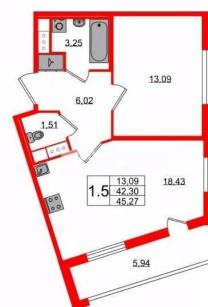

2.77 м

Жилая площадь

13.1 м²

Площадь кухни

18.4 м²

Общая площадь

42.3 м²

Этаж

 **Петербургская
Недвижимость**

2е-комнатная, 42.3м²

 Кол-во комнат	1
 Этаж	10 из 11
 Общая площадь	42.3м ²
 Жилая площадь	13.09м ²

 **move.ru**

Move.ru - вся недвижимость России