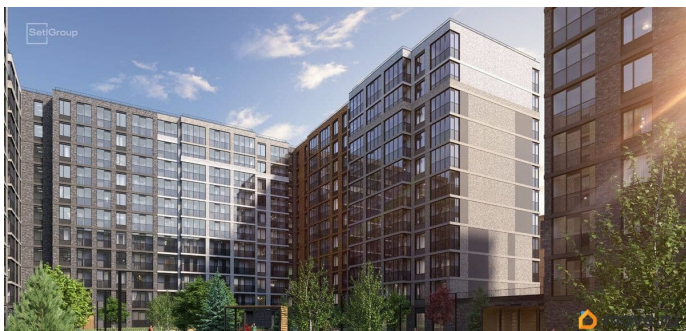

да

возможна ипотека, лифт, парковка

Описание

Продается просторная 1-комнатная квартира от застройщика в жилом комплексе «Астра Континенталь» в активно развивающемся Невском районе. До метро можно добраться пешком всего за 5 минут. Удобная, классическая, функциональная европланировка, большая кухня-гостиная 18.43 м?, просторная прихожая 6.02 м?. Общая площадь квартиры - 42.3 м?, жилая 13.09 м?, высота потолка 2.77 м. Квартира продается с отделкой «Норд Лайн серый плюс». Что особенного в ЖК «Астра Континенталь»? • Уникальная локация 400 метров до метро, 300 метров до благоустроенной набережной • Самодостаточный квартал со всей инфраструктурой в 3-х км от центра • Впечатляющий объем благоустройства: 30 000 кв. метров рекреационных зон с променадом и гейзерными фонтанами • Масштабный парк «Город Спорта»