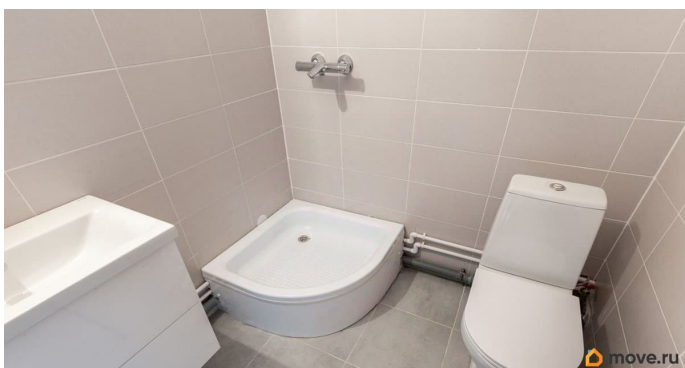

Описание

Продаётся однокомнатная квартира в жилом комплексе ЦДС Dreamline, Корпус 2.7 ЦЕНА УКАЗАНА С УЧЕТОМ СКИДКИ ЗА НАЛИЧНЫЕ. При покупке квартиры без участия агентов дарим сертификат новосела в магазин ХОФФ на сумму 50 000 рублей. Им можно оплатить не более 15% от суммы покупки. Квартиры с чистовой отделкой: на полу ламинат, на стенах обои под покраску, установлены межкомнатные двери, в санузлах везде положена плитка, установлена вся сантехника! ЦДС Дримлайн — это новый ЖК на Парашютной улице. Первая очередь введена в эксплуатацию, дома второй очереди высокой степени готовности! Инфраструктура, около дома: Детский сад для 350 малышей - построен; Школа для 825 учеников - построена; Поликлиника и центр общей врачебной практики в соседнем квартале. В домах есть кладовые, которые можно купить и не устраивать склад на лоджии. Около дома - многоэтажный паркинг. Прямая продажа от застройщика Группы ЦДС! Номер в базе ЦДС: 115625