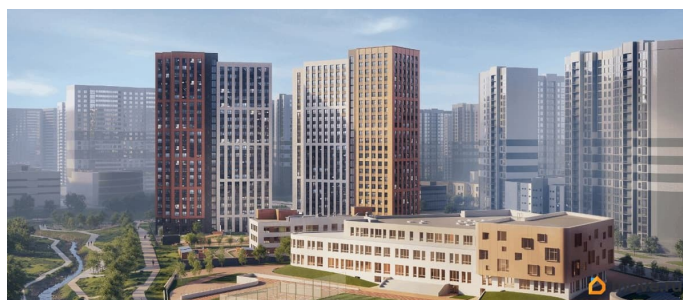

приобрести с готовой отделкой от застройщика. Для покупателей квартир предусмотрено два варианта чистовой отделки «Ваниль» и «Шоколад». Чистовая отделка в квартирах ЖК «Речной квартал» предполагает монтаж натяжных потолков, укладку ламината, оклейку стен обоями под покраску, установку светильников и межкомнатных дверей. При отделке новой квартиры применяются качественные, натуральные и экологичные материалы, монтируется стильная импортная сантехника европейских брендов. В объявлении указана стоимость квартиры при 100% оплате. При других формах оплаты - базовую стоимость квартиры уточняйте на официальном сайте компании или у менеджера отдела продаж. Застройщик АО «Специализированный застройщик «Строительный трест».

move.ru

move.ru

move.ru