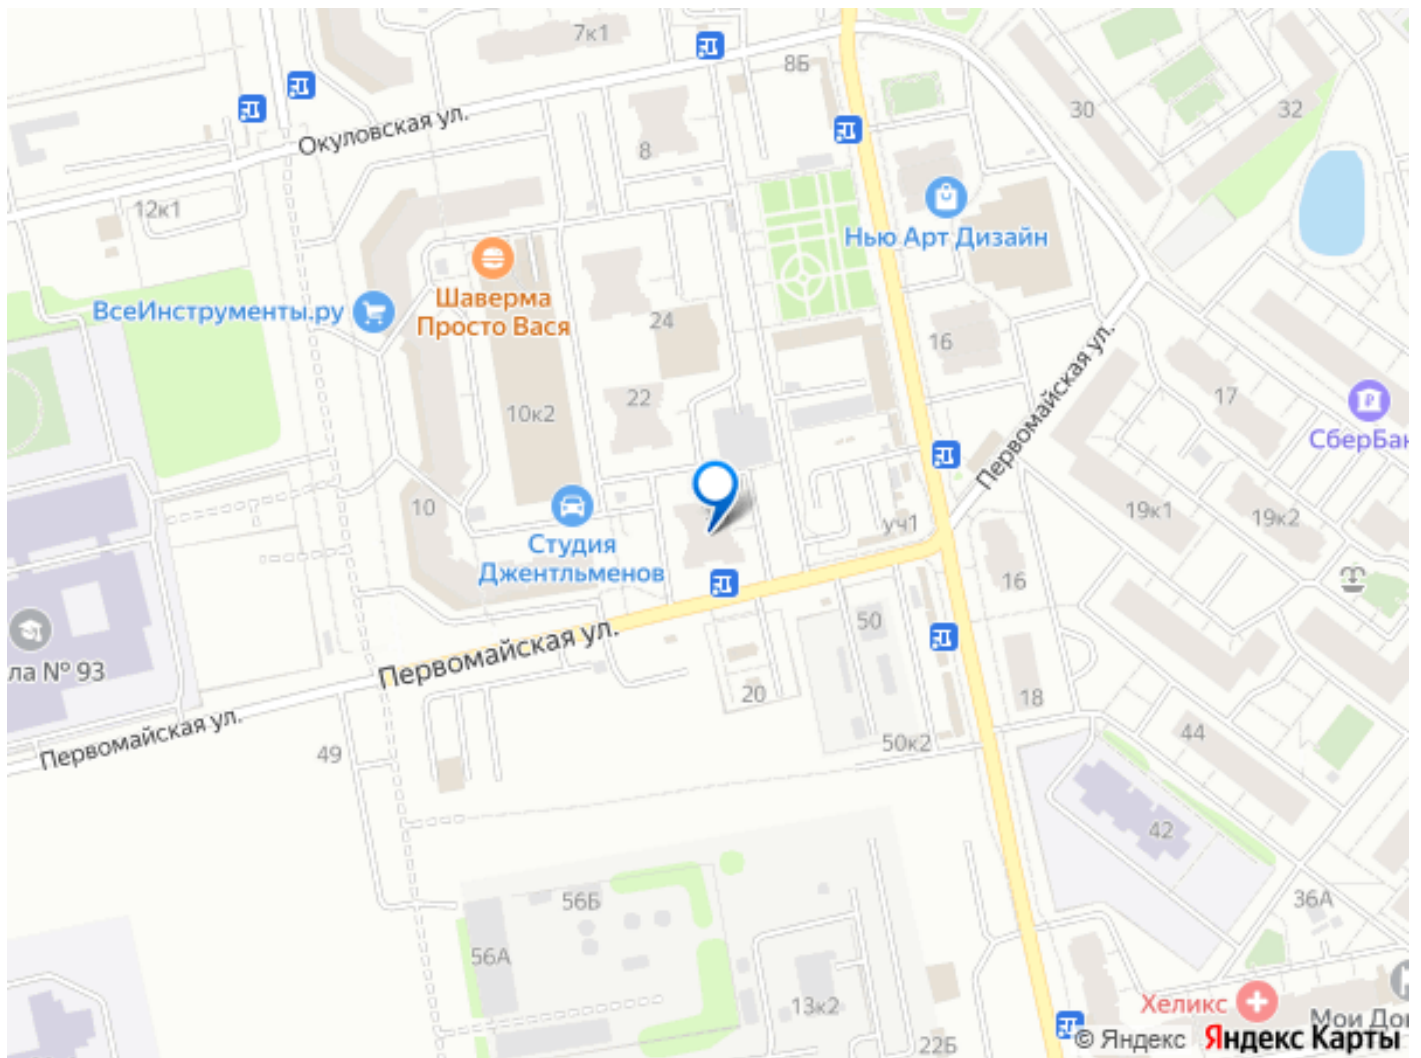

Move.ru - вся недвижимость России