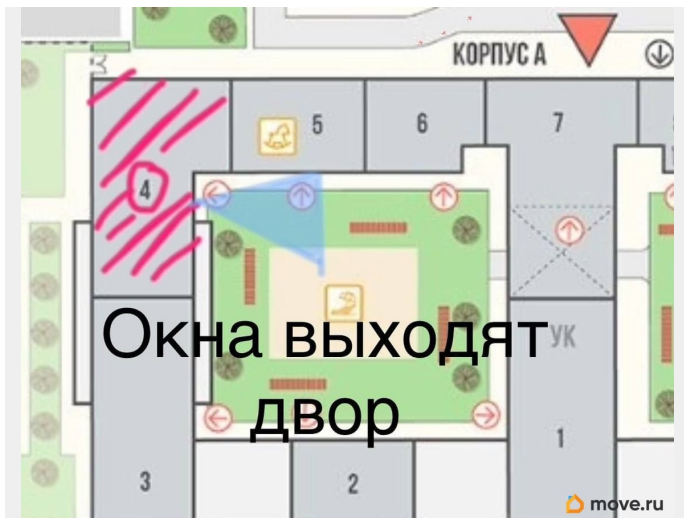

Пейзажный ансамбль обрамляют мосты (Гренадерский, Сампсониевский, Аптекарский) и променады на набережных вдоль Невы и реки Карповки. ДОКУМЕНТЫ Переуступка Один взрослый собственник Без мат.капа Без обременений Готовы быстро выйти на сделку Пишите, звоните в любое время. Оперативно ответим на любые вопросы!