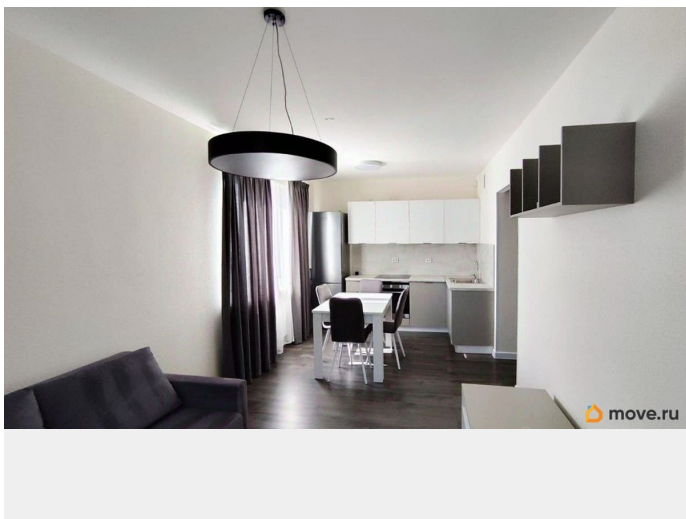

## Описание

Продаётся однокомнатная квартира в жилом комплексе ЦДС Dreamline, Корпус 2.8 ЦЕНА УКАЗАНА С УЧЕТОМ СКИДКИ ЗА НАЛИЧНЫЕ. При покупке квартиры без участия агентов дарим сертификат новосела в магазин ХОФФ на сумму 50 000 рублей. Им можно оплатить не более 15% от суммы покупки. Квартиры с чистовой отделкой: на полу ламинат, на стенах обои под покраску, установлены межкомнатные двери, в санузлах везде положена плитка, установлена вся сантехника! ЦДС Дримлайн — это новый ЖК на Парашютной улице. Первая очередь введена в эксплуатацию, дома второй очереди высокой степени готовности! Инфраструктура, около дома: Детский сад для 350 малышей - построен; Школа для 825 учеников - построена; Поликлиника и центр общей врачебной практики в соседнем квартале. В домах есть кладовые, которые можно купить и не устраивать склад на лоджии. Около дома - многоэтажный паркинг. Прямая продажа от застройщика Группы ЦДС! Номер в базе ЦДС: 115874