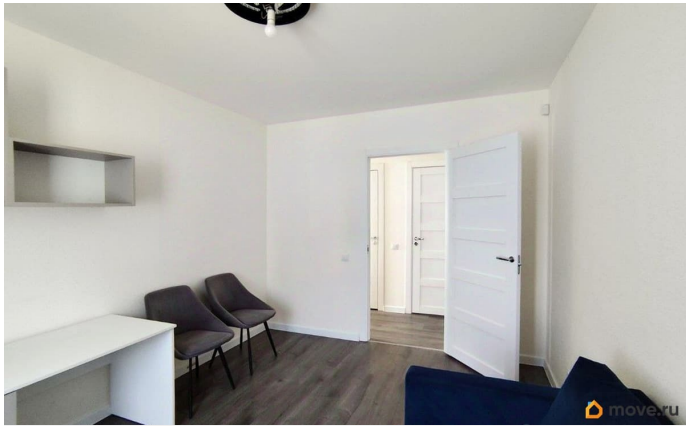

## Описание

Продаётся однокомнатная квартира в жилом комплексе ЦДС Dreamline, Корпус 2.8 ЦЕНА УКАЗАНА С УЧЕТОМ СКИДКИ ЗА НАЛИЧНЫЕ. При покупке квартиры без участия агентов дарим сертификат новосела в магазин ХОФФ на сумму 50 000 рублей. Им можно оплатить не более 15% от суммы покупки. Квартиры с чистовой отделкой: на полу ламинат, на стенах обои под покраску, установлены межкомнатные двери, в санузлах везде положена плитка, установлена вся сантехника! ЦДС Дримлайн — это новый ЖК на Парашютной улице. Первая очередь введена в эксплуатацию, дома второй очереди высокой степени готовности! Инфраструктура, около дома: Детский сад для 350 малышей - построен; Школа для 825 учеников - построена; Поликлиника и центр общей врачебной практики в соседнем квартале. В домах есть кладовые, которые можно купить и не устраивать склад на лоджии. Около дома - многоэтажный паркинг. Прямая продажа от застройщика Группы ЦДС! Номер в базе ЦДС: 115874