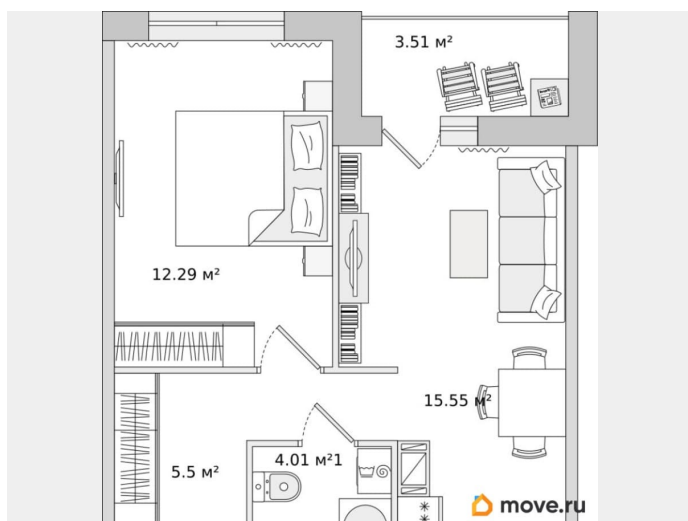

Описание

Продаётся однокомнатная квартира в жилом комплексе ЦДС Dreamline, Корпус 2.8 ЦЕНА УКАЗАНА С УЧЕТОМ СКИДКИ ЗА НАЛИЧНЫЕ.

При покупке квартиры без участия агентов дарим сертификат новосела в магазин ХОФФ на сумму 50 000 рублей. Им можно оплатить не более 15% от суммы покупки. Квартиры с чистовой отделкой: на полу ламинат, на стенах обои под покраску, установлены межкомнатные двери, в санузлах везде положена плитка, установлена вся сантехника! ЦДС Дримлайн — это новый ЖК на Парашютной улице. Первая очередь введена в эксплуатацию, дома второй очереди высокой степени готовности!

Инфраструктура, около дома: Детский сад для 350 малышей - построен; Школа для 825 учеников - построена; Поликлиника и центр общей врачебной практики в соседнем квартале. В домах есть кладовые, которые можно купить и не устраивать склад на лоджии. Около дома - многоэтажный паркинг. Прямая продажа от застройщика Группы ЦДС! Номер в базе ЦДС: 115885