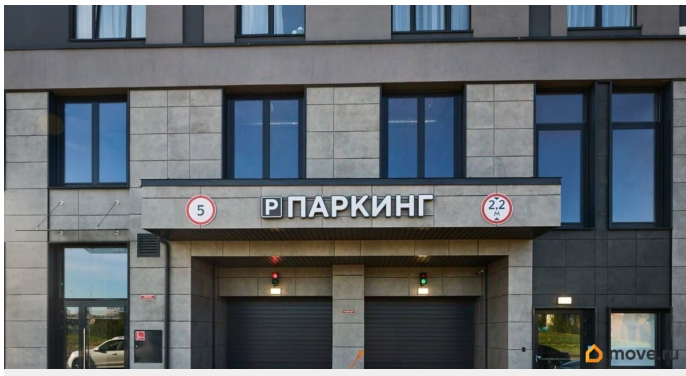

Продаётся студия-апартаменты в сданном доме (Витебский, 99к1 (Дом 99к1)), срок сдачи: IV-кв. 2022, общей площадью 26.6 кв.м., на 6 этаже. Первый в Санкт-Петербурге проект, разработанный по технологии «недвижимость как сервис». Это означает, что In2it превращает любую бытовую потребность в услугу и позволяет не тратить на это время и силы. Владельцы недвижимости в In2it - рациональные резиденты и инвесторы, для которых важна рентабельность вложений, прозрачные инвестиционные перспективы и грамотное управление объектом. In2it - активное и успешное сообщество, сосредоточенное на образовании, карьере, творчестве, саморазвитии и общении. А уборка, стирка, готовка и закупка продуктов превращаются в пакет сервисов и позволяют заниматься тем, что действительно важно для современного человека. In2it расширяет границы традиционного рынка недвижимости и гостиничного бизнеса. Он становится не просто жилым домом или отелем, а единым организмом, в котором детально продуманы и реализованы все составляющие комфорта.