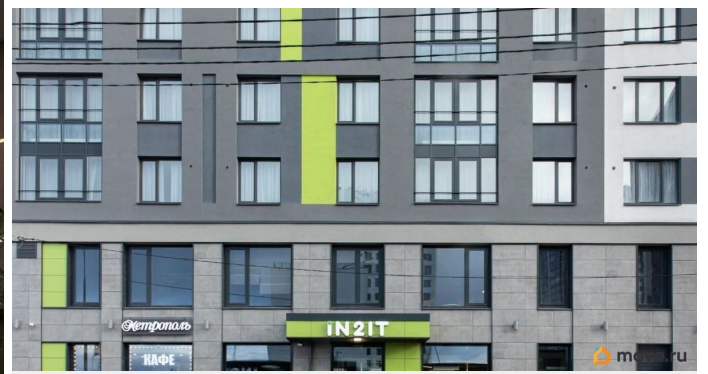

Продаётся студия-апартаменты в сданном доме (Витебский, 99к1 (Дом 99к1)), срок сдачи: IV-кв. 2022, общей площадью 26.6 кв.м., на 6 этаже. Первый в Санкт-Петербурге проект, разработанный по технологии «недвижимость как сервис». Это означает, что In2it превращает любую бытовую потребность в услугу и позволяет не тратить на это время и силы. Владельцы недвижимости в In2it - рациональные резиденты и инвесторы, для которых важна рентабельность вложений, прозрачные инвестиционные перспективы и грамотное управление объектом. In2it - активное и успешное сообщество, сосредоточенное на образовании, карьере, творчестве, саморазвитии и общении. А уборка, стирка, готовка и закупка продуктов превращаются в пакет сервисов и позволяют заниматься тем, что действительно важно для современного человека. In2it расширяет границы традиционного рынка недвижимости и гостиничного бизнеса. Он становится не просто жилым домом или отелем, а единым организмом, в котором детально продуманы и реализованы все составляющие комфорта.