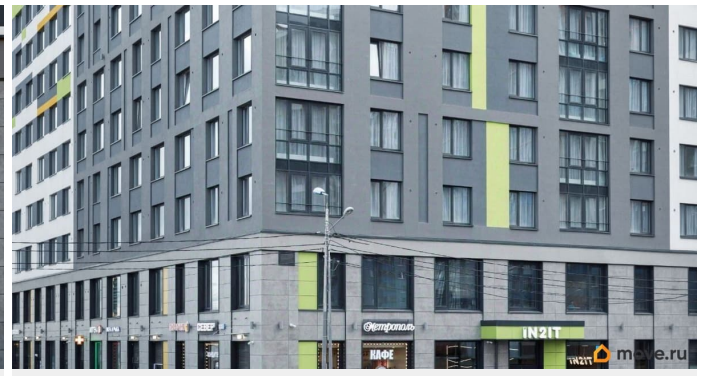

Продаётся студия-апартаменты в сданном доме (Витебский, 99к1 (Дом 99к1)), срок сдачи: IV-кв. 2022, общей площадью 26.6 кв.м., на 6 этаже. Первый в Санкт-Петербурге проект, разработанный по технологии «недвижимость как сервис». Это означает, что In2it превращает любую бытовую потребность в услугу и позволяет не тратить на это время и силы. Владельцы недвижимости в In2it - рациональные резиденты и инвесторы, для которых важна рентабельность вложений, прозрачные инвестиционные перспективы и грамотное управление объектом. In2it - активное и успешное сообщество, сосредоточенное на образовании, карьере, творчестве, саморазвитии и общении. А уборка, стирка, готовка и закупка продуктов превращаются в пакет сервисов и позволяют заниматься тем, что действительно важно для современного человека. In2it расширяет границы традиционного рынка недвижимости и гостиничного бизнеса. Он становится не просто жилым домом или отелем, а единым организмом, в котором детально продуманы и реализованы все составляющие комфорта.