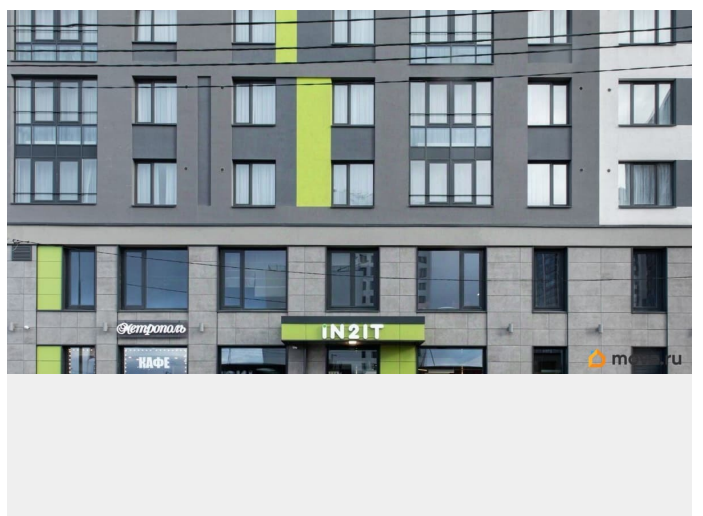

Продаётся студия-апартаменты в сданном доме (Витебский, 99к1 (Дом 99к1)), срок сдачи: IV-кв. 2022, общей площадью 26.6 кв.м., на 4 этаже. Первый в Санкт-Петербурге проект, разработанный по технологии «недвижимость как сервис». Это означает, что In2it превращает любую бытовую потребность в услугу и позволяет не тратить на это время и силы. Владельцы недвижимости в In2it - рациональные резиденты и инвесторы, для которых важна рентабельность вложений, прозрачные инвестиционные перспективы и грамотное управление объектом. In2it - активное и успешное сообщество, сосредоточенное на образовании, карьере, творчестве, саморазвитии и общении. А уборка, стирка, готовка и закупка продуктов превращаются в пакет сервисов и позволяют заниматься тем, что действительно важно для современного человека. In2it расширяет границы традиционного рынка недвижимости и гостиничного бизнеса. Он становится не просто жилым домом или отелем, а единым организмом, в котором детально продуманы и реализованы все составляющие комфорта.