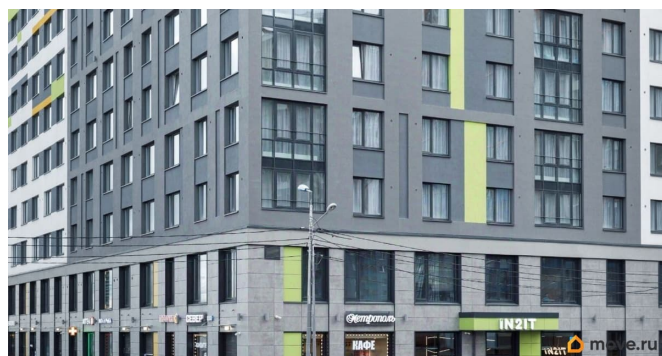

Продаётся студия-апартаменты в сданном доме (Витебский, 99к1 (Дом 99к1)), срок сдачи: IV-кв. 2022, общей площадью 26.6 кв.м., на 4 этаже. Первый в Санкт-Петербурге проект, разработанный по технологии «недвижимость как сервис». Это означает, что In2it превращает любую бытовую потребность в услугу и позволяет не тратить на это время и силы. Владельцы недвижимости в In2it - рациональные резиденты и инвесторы, для которых важна рентабельность вложений, прозрачные инвестиционные перспективы и грамотное управление объектом. In2it - активное и успешное сообщество, сосредоточенное на образовании, карьере, творчестве, саморазвитии и общении. А уборка, стирка, готовка и закупка продуктов превращаются в пакет сервисов и позволяют заниматься тем, что действительно важно для современного человека. In2it расширяет границы традиционного рынка недвижимости и гостиничного бизнеса. Он становится не просто жилым домом или отелем, а единым организмом, в котором детально продуманы и реализованы все составляющие комфорта.