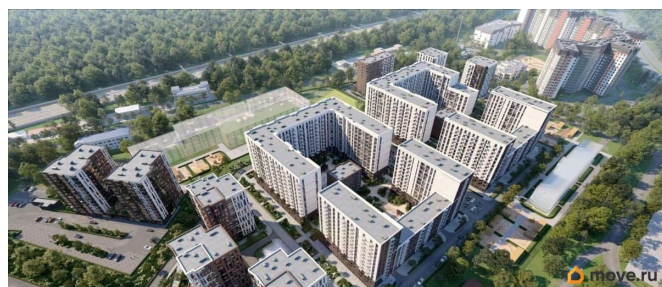

Описание

Продаётся 1-комнатная квартира в строящемся доме (Дом 3), срок сдачи: IV-кв. 2027, общей площадью 42.78 кв.м., на 7 этаже. Жилой квартал Respect - современная респектабельность. Квартал строится на Полюстровском проспекте, в одной из самых востребованных локаций Петербурга. В 10 минутах пешком - метро «Лесная» и в 10 минутах на транспорте - Петроградская сторона. Высота домов от 7 до 13 этажей. Квартиры сдаются с отделкой white box и с чистовой отделкой. На территории Respect строится школа на 1125 учащихся и детский сад на 240 мест. Запроектированы собственная газовая котельная, закрытая территория, дворы без машин и подземные паркинги с лифтами.