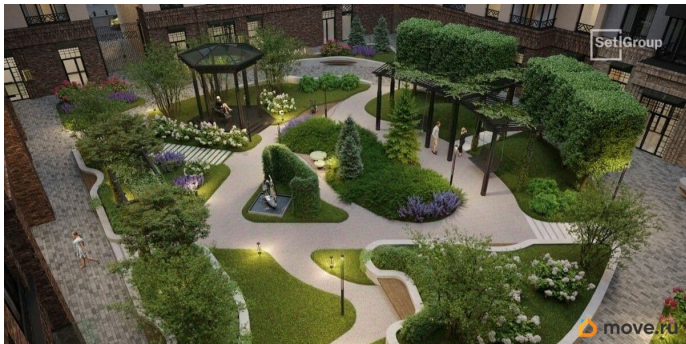

зеленая гостиная, фонтан. • Клуб

резидентов: кинотеатр, бильярдная комната,

переговорная, детский клуб, фитнес-зал с

комнатой для йоги. • Потолки от 3 м до 3,45

м. • Премиальная отделка квартир - Норд

Лайн бизнес