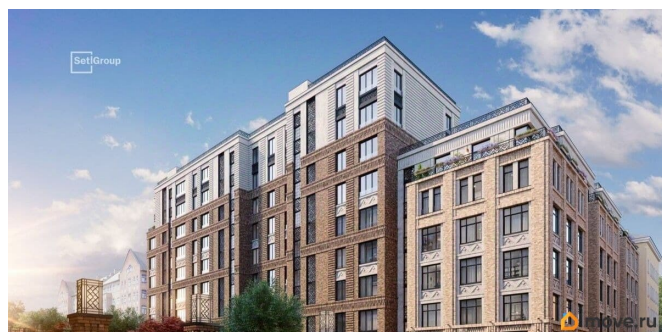

🕒 Создано: 05.03.2026 в 12:09

🔄 Обновлено: 13.04.2026 в 17:30

**Санкт-Петербург, Рижский проспект,
24-26**

29 069 010 ₹

Санкт-Петербург, Рижский проспект, 24-26

Округ

[СПБ, Адмиралтейский район](#)

Улица

[проспект Рижский](#)

Квартира

Количество комнат

1

Высота потолков

3.03 м

Жилая площадь

21.3 м²

Площадь кухни

13 м²

Общая площадь

42.78 м²

Этаж

4/6

Детали объекта

Тип сделки

Продам

Раздел

[Квартиры](#)

Ремонт

<https://spb.move.ru/objects/9291071629>

**Петербургская Недвижимость,
Петербургская Недвижимость
79808274197**

для заметок