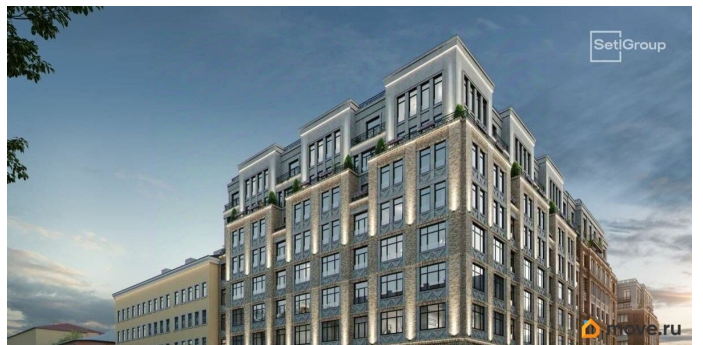

mn Петербургская
Недвижимость

1-комнатная, 42.78м²

- Кол-во комнат 1
- Этаж 4 из 6
- Общая площадь 42.78м²
- Жилая площадь 21.34м²

move.ru