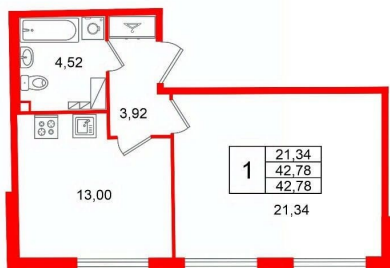

Площадь кухни

13 м²

Общая площадь

42.78 м²

Этаж

4/6

Детали объекта

Тип сделки

м². Общая площадь квартиры - 42.78 м²,

жилая 21.34 м², высота потолка 3 м.

Квартира продается с отделкой «Норд Лайн

бизнес». Что особенного в ЖК «Кристалл

Холл»? • 300 м. до наб. Фонтанки, в двух

шагах от Троицкого собора и Юсуповского

зеленая гостиная, фонтан. • Клуб

резидентов: кинотеатр, бильярдная комната,

переговорная, детский клуб, фитнес-зал с

комнатой для йоги. • Потолки от 3 м до 3,45

м. • Премиальная отделка квартир - Норд

Лайн бизнес

mn Петербургская
Недвижимость

1-комнатная, 42.78м²

-  Кол-во комнат 1
-  Этаж 4 из 6
-  Общая площадь 42.78м²
-  Жилая площадь 21.34м²

 move.ru

Move.ru - вся недвижимость России