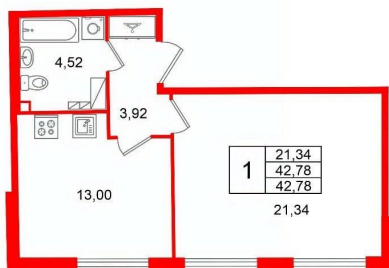

Площадь кухни

13 м²

Общая площадь

42.78 м²

Этаж

4/6

Детали объекта

Тип сделки

м². Общая площадь квартиры - 42.78 м²,

жилая 21.34 м², высота потолка 3 м.

Квартира продается с отделкой «Норд Лайн

бизнес». Что особенного в ЖК «Кристалл

Холл»? • 300 м. до наб. Фонтанки, в двух

шагах от Троицкого собора и Юсуповского

зеленая гостиная, фонтан. • Клуб

резидентов: кинотеатр, бильярдная комната,

переговорная, детский клуб, фитнес-зал с

комнатой для йоги. • Потолки от 3 м до 3,45

м. • Премиальная отделка квартир - Норд

Лайн бизнес

mn Петербургская
Недвижимость

1-комнатная, 42.78м²

-  Кол-во комнат 1
-  Этаж 4 из 6
-  Общая площадь 42.78м²
-  Жилая площадь 21.34м²

 move.ru

Move.ru - вся недвижимость России