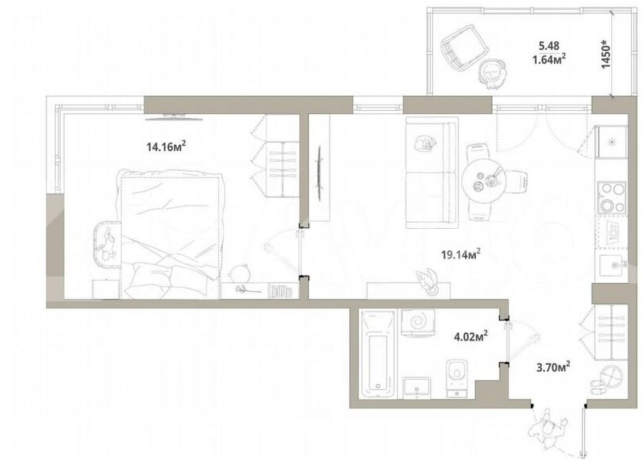

ТИШИН, ТИШИН

89251234567

🕒 Создано: 05.04.2026 в 01:19

🔄 Обновлено: 11.04.2026 в 01:17

Санкт-Петербург

7 209 540 ₹

Санкт-Петербург

Квартира

Количество комнат

1

Общая площадь

42.7 м²

Этаж

2/12

Детали объекта

Тип сделки

Продам

Раздел

[Квартиры](#)

Ремонт

с отделкой

Квартира в новостройке

да

Описание

Продаётся 1-комнатная квартира №10 с отделкой, площадью 42,66 кв.м., на 2 этаже. Дом №3.2-3 комфорт-класса, 12 этажей, в окружении леса и малоэтажной застройки. Проект с умным домом. РАСПОЛОЖЕНИЕ И БЛАГОУСТРОЙСТВО ЖК «Тишин» расположен в поселке Новоселье в окружении природы —

для заметок