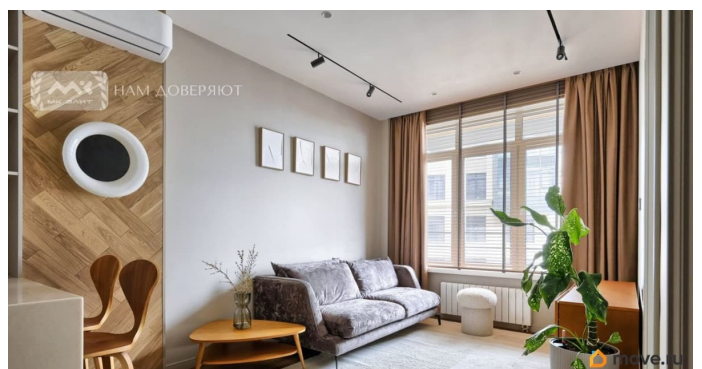

возможна ипотека, лифт

Описание

Арт. 132621979 Евро-двухкомнатная квартира общей площадью 42 м2. Редкая просторная планировка в доме. Не дворовая, в удаленности от моста хорошие видовые характеристики - кухня и спальная комната имеют прямой вид на зелёный массив и боковой вид на воду. В квартире выполнен дизайнерский ремонт, использовались дорогостоящие материалы. Квартира полностью оснащена встроенной мебелью специально разработанной для данной квартиры и выполнена по индивидуальному заказу. Продуманы зоны хранения: в спальне выделена гардеробная комнаты в холле просторный встроенный шкаф. Дизайнерами проработано зонирование, а также различные сценарии света. Квартира полностью меблирована, оснащена всей необходимой техникой и готова к проживанию. В указанную стоимость входит полная комплектация квартиры. Все абсолютно новое, никто не проживал ни дня, все на гарантии. Корпус, в котором располагается квартира расположен в удаленности от Моста и всеми окнами смотрит на зеленый массив. Благоустроенная

пешеходная набережная. Пешей доступности станция метро Чкаловская, Спортивная. Лучшее предложение по соотношению цены и характеристик объекта. Преимущества: - высокий этаж 4/8 -одна полноценная гардеробная -продуманная система хранения -абсолютно новый ремонт на гарантии - высокие потолки Один собственник. Звоните!