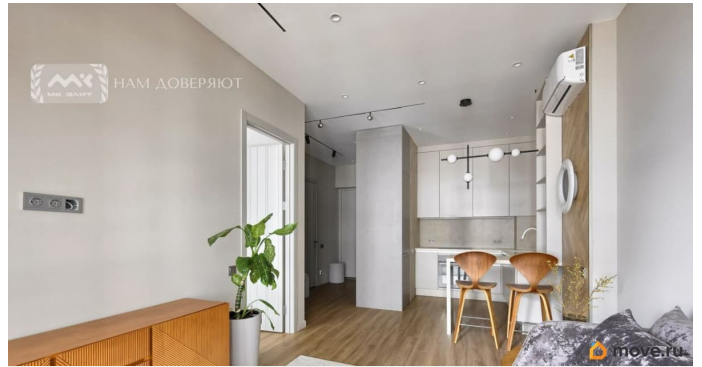

возможна ипотека, лифт

Описание

Арт. 132621979 Евро-двухкомнатная квартира общей площадью 42 м2. Редкая просторная планировка в доме. Не дворовая, в удаленности от моста хорошие видовые характеристики - кухня и спальная комната имеют прямой вид на зелёный массив и боковой вид на воду. В квартире выполнен дизайнерский ремонт, использовались дорогостоящие материалы. Квартира полностью оснащена встроенной мебелью специально разработанной для данной квартиры и выполнена по индивидуальному заказу. Продуманы зоны хранения: в спальне выделена гардеробная комнаты в холле просторный встроенный шкаф. Дизайнерами проработано зонирование, а также различные сценарии света. Квартира полностью меблирована, оснащена всей необходимой техникой и готова к проживанию. В указанную стоимость входит полная комплектация квартиры. Все абсолютно новое, никто не проживал ни дня, все на гарантии. Корпус, в котором располагается квартира расположен в удаленности от Моста и всеми окнами смотрит на зеленый массив. Благоустроенная

пешеходная набережная. Пешей доступности станция метро Чкаловская, Спортивная. Лучшее предложение по соотношению цены и характеристик объекта. Преимущества: - высокий этаж 4/8 -одна полноценная гардеробная -продуманная система хранения -абсолютно новый ремонт на гарантии - высокие потолки Один собственник. Звоните!