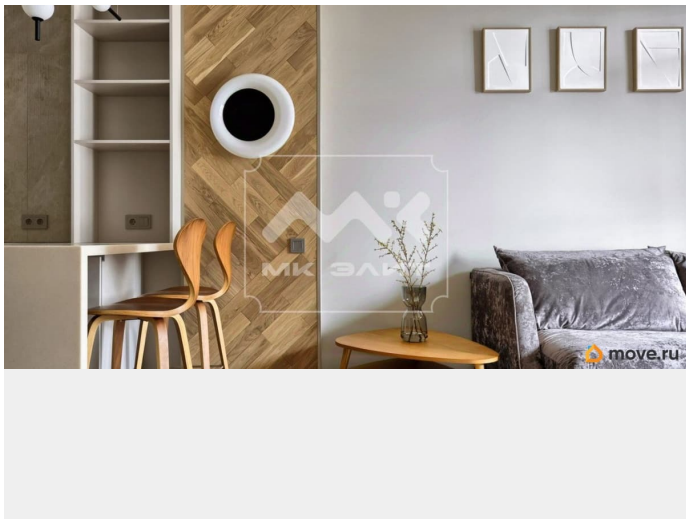

Move.ru - вся недвижимость России