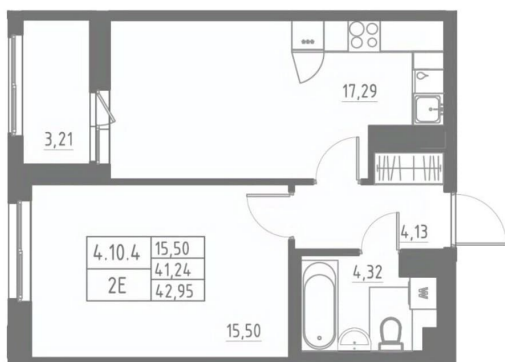

заполнением Soundstop - дополнительная шумоизоляция внутренних перегородок и межэтажных перекрытий, шумозащитные окна, малолитражные лифты Light-in - в квартирах устанавливаются широкоформатные окна, увеличены на 30%. Высота подоконников на уровне 60 см от пола. Vent-in - в каждой комнате есть клапаны индивидуальной вентиляции, которые обеспечивают приток свежего воздуха с улицы. inHOME умный дом в каждой квартире Интеллектуальная цифровая система, которая позволит дистанционно решать бытовые вопросы, управлять квартирой и экономить на оплате коммунальных услуг. В состав inHOME входят: IP-домофон, Face key, «умные» счетчики, датчики протечки, дистанционное отключение розеток, и т.д. Паркинг Подземный паркинг с доступом на лифте Локация - м. Звездная и м. Купчино 10 мин. на машине - КАД 5 мин. на машине - Пулковское шоссе 15 мин. на машине - Невский проспект 35 мин. на машине

move.ru