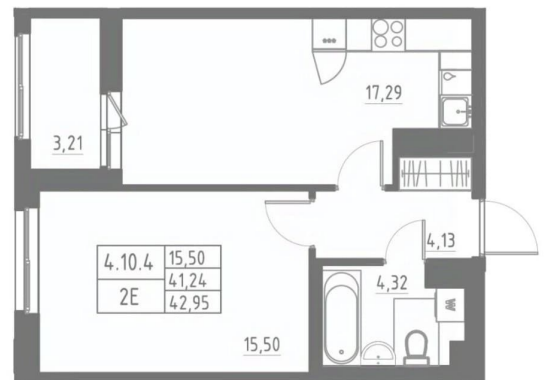

Высота потолков

2.7 м

Жилая площадь

15.5 м<sup>2</sup>

Площадь кухни

17.3 м<sup>2</sup>

Общая площадь

42.85 м<sup>2</sup>

Этаж

11/12

**Детали объекта**

Тип сделки

Продам

Раздел

[Квартиры](#)

Тип балкона

лоджия

Тип санузла

совмещенный

Вид из окна

для заметок

 move.ru

© Яндекс - Яндекс Карты

во двор