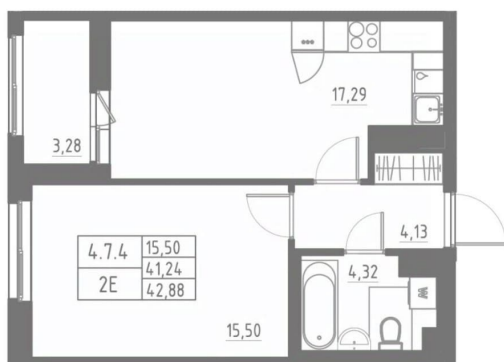

заполнением Soundstop - дополнительная шумоизоляция внутренних перегородок и межэтажных перекрытий, шумозащитные окна, малолитражные лифты Light-in - в квартирах устанавливаются широкоформатные окна, увеличены на 30%. Высота подоконников на уровне 60 см от пола. Vent-in - в каждой комнате есть клапаны индивидуальной вентиляции, которые обеспечивают приток свежего воздуха с улицы. inHOME умный дом в каждой квартире Интеллектуальная цифровая система, которая позволит дистанционно решать бытовые вопросы, управлять квартирой и экономить на оплате коммунальных услуг. В состав inHOME входят: IP-домофон, Face key, «умные» счетчики, датчики протечки, дистанционное отключение розеток, и т.д. Паркинг Подземный паркинг с доступом на лифте Локация - м. Звездная и м. Купчино 10 мин. на машине - КАД 5 мин. на машине - Пулковское шоссе 15 мин. на машине - Невский проспект 35 мин. на машине

move.ru