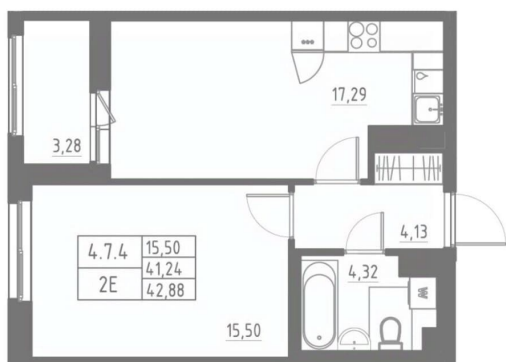

заполнением Soundstop - дополнительная шумоизоляция внутренних перегородок и межэтажных перекрытий, шумозащитные окна, малолитражные лифты Light-in - в квартирах устанавливаются широкоформатные окна, увеличены на 30%. Высота подоконников на уровне 60 см от пола. Vent-in - в каждой комнате есть клапаны индивидуальной вентиляции, которые обеспечивают приток свежего воздуха с улицы. inHOME умный дом в каждой квартире Интеллектуальная цифровая система, которая позволит дистанционно решать бытовые вопросы, управлять квартирой и экономить на оплате коммунальных услуг. В состав inHOME входят: IP-домофон, Face key, «умные» счетчики, датчики протечки, дистанционное отключение розеток, и т.д. Паркинг Подземный паркинг с доступом на лифте Локация - м. Звездная и м. Купчино 10 мин. на машине - КАД 5 мин. на машине - Пулковское шоссе 15 мин. на машине - Невский проспект 35 мин. на машине

move.ru