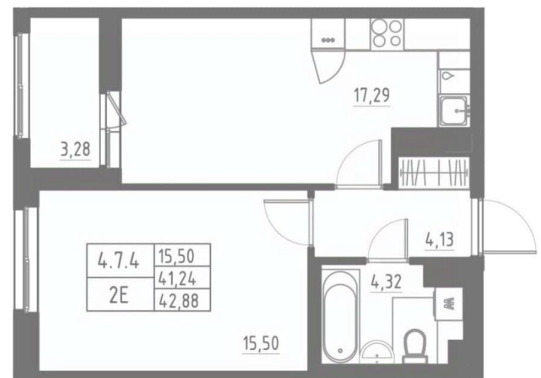

Квартира

Количество комнат

1

Высота потолков

2.7 м

Жилая площадь

15.5 м²

Площадь кухни

17.3 м²

Общая площадь

42.85 м²

Этаж

7/12

Детали объекта

Тип сделки

Продам

Раздел

[Квартиры](#)

Тип балкона

лоджия

Тип санузла

совмещенный

Вид из окна

 move.ru