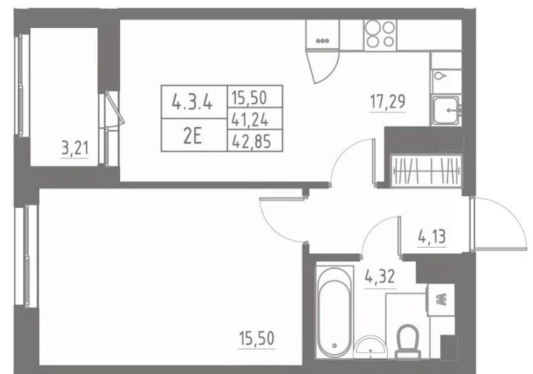

🕒 Создано: 27.01.2026 в 20:08

🔄 Обновлено: 06.04.2026 в 16:52

9 146 144 ₺

Округ

[СПБ, Пушкинский район](#)

Квартира

Количество комнат

1

Высота потолков

2.7 м

Жилая площадь

15.5 м²

Площадь кухни

17.3 м²

Общая площадь

42.85 м²

Этаж

3/12

Детали объекта

Тип сделки

Продам

Раздел

[Квартиры](#)

Тип балкона

лоджия

Тип санузла

совмещенный

Вид из окна

для заметок