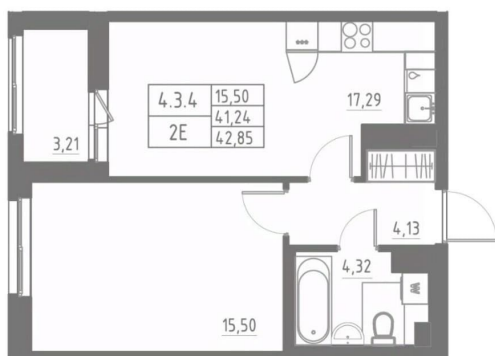

заполнением Soundstop - дополнительная шумоизоляция внутренних перегородок и межэтажных перекрытий, шумозащитные окна, малолитражные лифты Light-in - в квартирах устанавливаются широкоформатные окна, увеличены на 30%. Высота подоконников на уровне 60 см от пола. Vent-in - в каждой комнате есть клапаны индивидуальной вентиляции, которые обеспечивают приток свежего воздуха с улицы. inHOME умный дом в каждой квартире Интеллектуальная цифровая система, которая позволит дистанционно решать бытовые вопросы, управлять квартирой и экономить на оплате коммунальных услуг. В состав inHOME входят: IP-домофон, Face key, «умные» счетчики, датчики протечки, дистанционное отключение розеток, и т.д. Паркинг Подземный паркинг с доступом на лифте Локация - м. Звездная и м. Купчино 10 мин. на машине - КАД 5 мин. на машине - Пулково 15 мин. на машине - Невский проспект 35 мин. на машине

move.ru