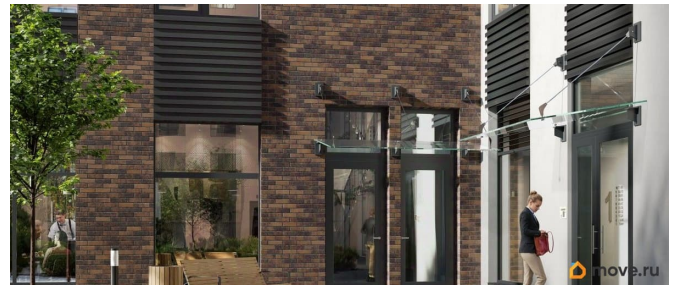

Тип балкона

лоджия

Тип санузла

совмещенный

Вид из окна

во двор

Ремонт

с отделкой

Квартира в новостройке

да

Год сдачи

3 квартал 2028 г.

лифт

Описание

Аквилон Солар — это пространство нового городского ритма, где свет становится частью архитектуры, а форма — отражением внутренней гармонии. Здесь всё подчинено идее современного комфорта и спокойной уверенности в завтрашнем дне. Дом стремится стать естественным продолжением жизни: сбалансированной, продуманной, наполненной энергией света и движения. Это место, где архитектура не давит, а поддерживает, где город чувствуется, но не мешает, и где каждая деталь говорит о вкусе, внимании и уважении к человеку. Преимущества