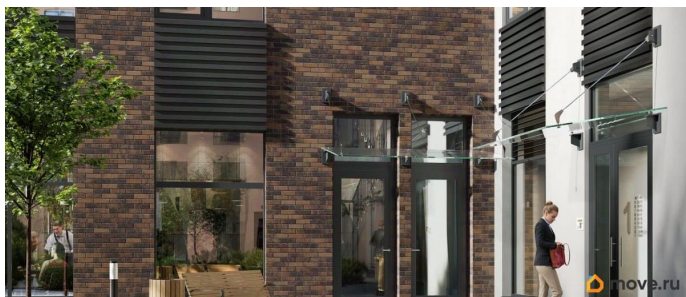

заполнением Soundstop - дополнительная шумоизоляция внутренних перегородок и межэтажных перекрытий, шумозащитные окна, малозумные лифты Light-in - в квартирах устанавливаются широкоформатные окна, увеличены на 30%. Высота подоконников на уровне 60 см от пола. Vent-in - в каждой комнате есть клапаны индивидуальной вентиляции, которые обеспечивают приток свежего воздуха с улицы. inHOME умный дом в каждой квартире Интеллектуальная цифровая система, которая позволит дистанционно решать бытовые вопросы, управлять квартирой и экономить на оплате коммунальных услуг. В состав inHOME входят: IP-домофон, Face key, «умные» счетчики, датчики протечки, дистанционное отключение розеток, и т.д. Паркинг Подземный паркинг с доступом на лифте Локация - м. Звездная и м. Купчино 10 мин. на машине - КАД 5 мин. на машине - Пулково 15 мин. на машине - Невский проспект 35 мин. на машине