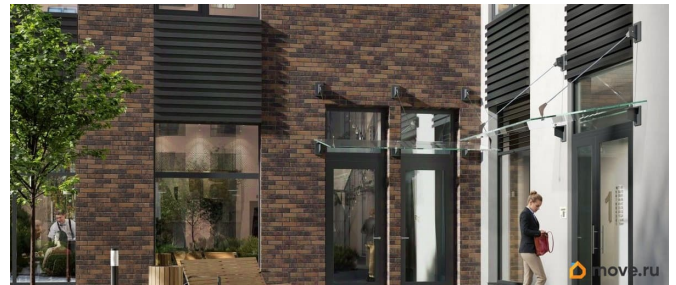

Тип балкона

лоджия

Тип санузла

совмещенный

Вид из окна

во двор

Ремонт

с отделкой

Квартира в новостройке

да

Год сдачи

3 квартал 2028 г.

лифт

Описание

Аквилон Солар — это пространство нового городского ритма, где свет становится частью архитектуры, а форма — отражением внутренней гармонии. Здесь всё подчинено идее современного комфорта и спокойной уверенности в завтрашнем дне. Дом стремится стать естественным продолжением жизни: сбалансированной, продуманной, наполненной энергией света и движения. Это место, где архитектура не давит, а поддерживает, где город чувствуется, но не мешает, и где каждая деталь говорит о вкусе, внимании и уважении к человеку. Преимущества