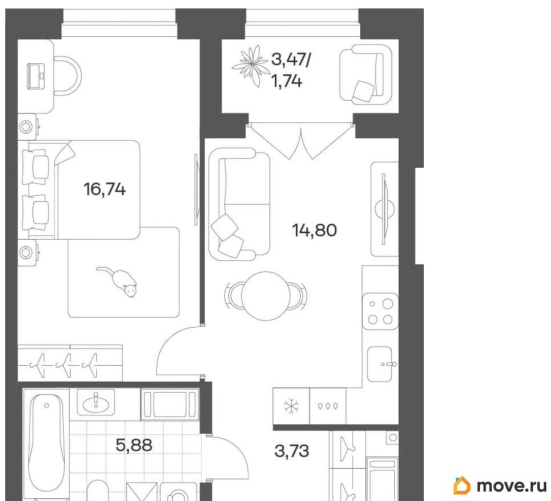

Move.ru - вся недвижимость России