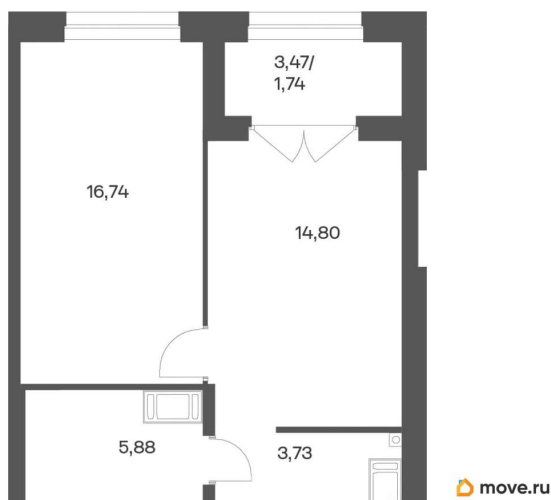

приобрести с готовой отделкой от застройщика. Для покупателей квартир предусмотрено два варианта чистовой отделки «Ваниль» и «Шоколад». Чистовая отделка в квартирах ЖК «Речной квартал» предполагает монтаж натяжных потолков, укладку ламината, оклейку стен обоями под покраску, установку светильников и межкомнатных дверей. При отделке новой квартиры применяются качественные, натуральные и экологичные материалы, монтируется стильная импортная сантехника европейских брендов. В объявлении указана стоимость квартиры при 100% оплате. При других формах оплаты - базовую стоимость квартиры уточняйте на официальном сайте компании или у менеджера отдела продаж. Застройщик АО «Специализированный застройщик «Строительный трест».