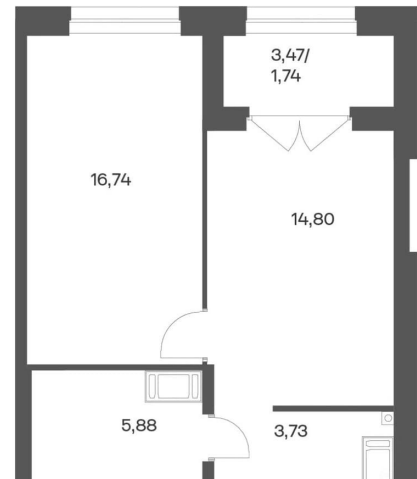

🕒 Создано: 27.11.2025 в 11:55

Обновлено: 04.04.2026 в 08:58

ТРЕСТ, ТРЕСТ

79675663964

10 950 000 ₹

Округ

[СПБ, Невский район](#)

для заметок

Квартира

Количество комнат

1

Высота потолков

2.7 м

Жилая площадь

16.7 м²

Площадь кухни

14.8 м²

Общая площадь

42.89 м²

Этаж

23/24

Детали объекта

Тип сделки

Продам

Раздел

[Квартиры](#)

Квартира в новостройке

да

Год сдачи

4 квартал 2028 г.

Покупка в ипотеку