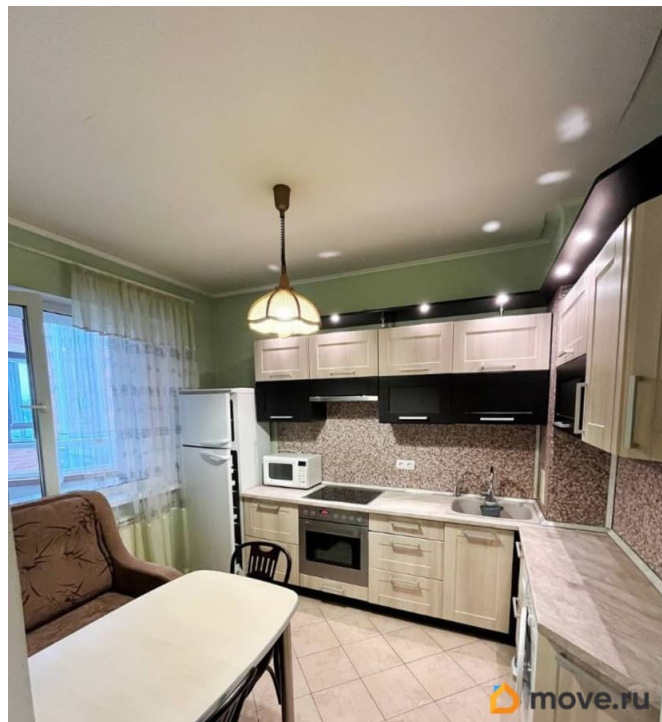

🕒 Создано: 15.03.2026 в 16:03

🔄 Обновлено: 09.04.2026 в 12:43

Людмила Бережная, Невада- Центр

79118164127

**Санкт-Петербург, Кондратьевский
проспект, 62к2**

11 400 000 ₹

Санкт-Петербург, Кондратьевский проспект, 62к2

Округ

[СПБ, Калининский район](#)

Улица

[проспект Кондратьевский](#)

Квартира

Количество комнат

1

Высота потолков

2.8 м

Жилая площадь

17 м²

Площадь кухни

10.1 м²

Общая площадь

42.8 м²

Этаж

4/17

Детали объекта

Тип сделки

Продам

Раздел

[Квартиры](#)

Тип балкона

для заметок