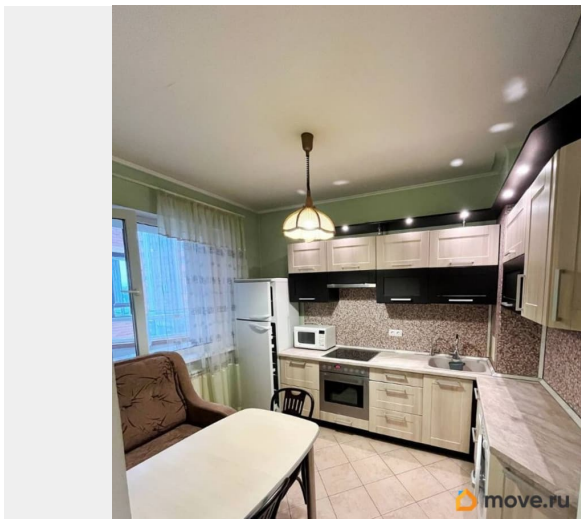

## Описание

Продается уютная однокомнатная квартира с интересной планировкой, общая площадь 42.8 кв.м., расположена на 4 этаже в современном 16-этажном кирпичном доме 2006 г постройки. Просторная лоджия станет вашим любимым местом для отдыха.

Функциональное пространство лоджии и его необычная конфигурация в виде трапеции позволяет реализовать самые смелые дизайнерские решения и создать интерьер вашей мечты. В квартире есть продуманная гардеробная зона со шкафами, где легко разместить весь гардероб. В квартире остаётся вся мебель и техника. Удобное расположение позволяет быстро добраться до ближайших станций метро Лесная, Площадь Мужества, Выборгская Прямая  
продажа, один совершеннолетний собственник, в собственности более 5 лет, документы готовы к сделке.