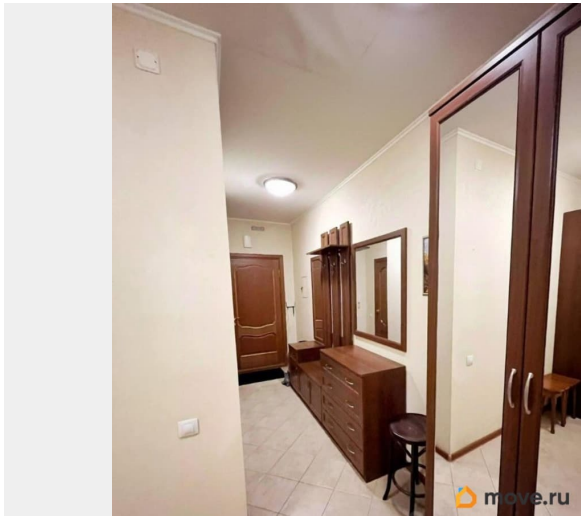

## Описание

Продается уютная однокомнатная квартира с интересной планировкой, общая площадь 42.8 кв.м., расположена на 4 этаже в современном 16-этажном кирпичном доме 2006 г постройки. Просторная лоджия станет вашим любимым местом для отдыха.

Функциональное пространство лоджии и его необычная конфигурация в виде трапеции позволяет реализовать самые смелые дизайнерские решения и создать интерьер вашей мечты. В квартире есть продуманная гардеробная зона со шкафами, где легко разместить весь гардероб. В квартире остаётся вся мебель и техника. Удобное расположение позволяет быстро добраться до ближайших станций метро Лесная, Площадь Мужества, Выборгская Прямая  
продажа, один совершеннолетний собственник, в собственности более 5 лет, документы готовы к сделке.