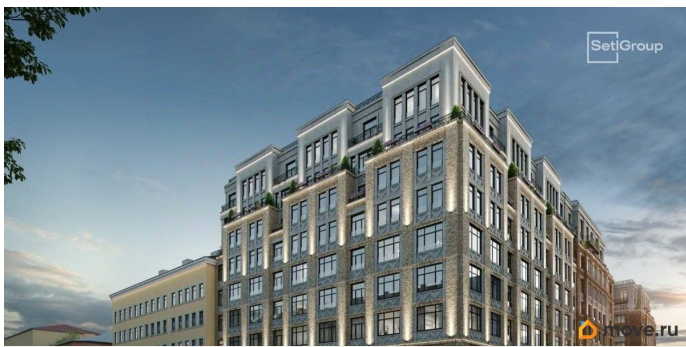

Продается просторная 1-комнатная квартира от застройщика в жилом комплексе «Кристалл Холл» в Адмиралтейском районе. До метро можно добраться пешком всего за 15 минут. Удобная, классическая, функциональная европланировка, большая кухня-гостиная 20.2 м?, просторная прихожая 5 м?. Общая площадь квартиры - 42.97 м?, жилая 11.59 м?, высота потолка 3 м.

Квартира продается с отделкой «Норд Лайн бизнес». Что особенного в ЖК «Кристалл Холл»? • 300 м. до наб. Фонтанки, в двух шагах от Троицкого собора и Юсуповского дворца. • Сочетание стилей модерн и эклектика, дополненных элементами классического петербургского стиля. • Клубный дом премиум-класса - всего 236 квартир. • Парадное лобби с потолком до 6,5 м и лаунж-зоной с камином. • Камерный сад, зеленая гостиная, фонтан. • Клуб резидентов: кинотеатр, бильярдная комната, переговорная, детский клуб, фитнес-зал с комнатой для йоги. • Потолки от 3 м до 3,45 м. • Премиальная отделка квартир - Норд Лайн бизнес