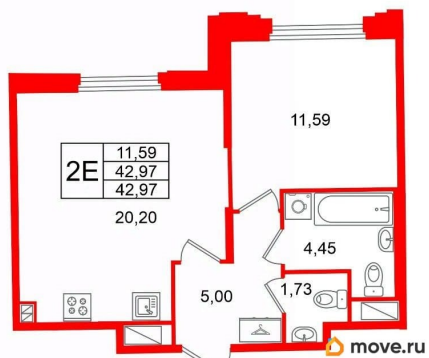

[проспект Рижский](#)

Квартира

Количество комнат

1

Высота потолков

3.03 м

Жилая площадь

11.6 м²

Площадь кухни

20.2 м²

Общая площадь

42.97 м²

Этаж

4/6

Детали объекта

Тип сделки

Продается просторная 1-комнатная квартира от застройщика в жилом комплексе «Кристалл Холл» в Адмиралтейском районе. До метро можно добраться пешком всего за 15 минут. Удобная, классическая, функциональная европланировка, большая кухня-гостиная 20.2 м?, просторная прихожая 5 м?. Общая площадь квартиры - 42.97 м?, жилая 11.59 м?, высота потолка 3 м.

Питербургская Недвижимость

2е-комнатная, 42.97м²

- Кол-во комнат: 1
- Этаж: 4 из 6
- Общая площадь: 42.97м²
- Жилая площадь: 11.59м²

Move.ru - вся недвижимость России