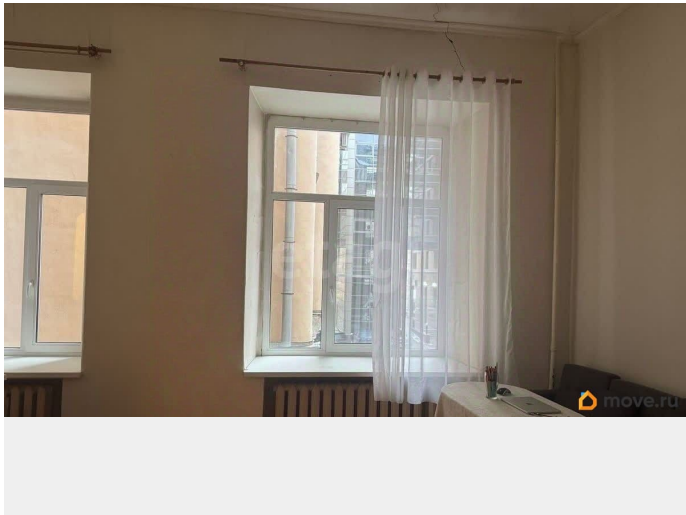

## Описание

Большая 1к квартира в сердце Санкт-Петербурга! К продаже предлагается большая однокомнатная квартира в центре Санкт-Петербурга с безупречным юридическим статусом: один собственник, в собственности более пяти лет, никто не зарегистрирован. Квартира идеально подходит как для проживания, так и для инвестиций, в том числе для посуточной аренды благодаря престижному центральному расположению и периоду белых ночей. Объект расположен в спокойном дворе-арке без машин, что гарантирует тишину и безопасность. Планировка предлагает значительные возможности: просторная комната правильной прямоугольной формы с двумя окнами позволяет при желании зонировать пространство или даже разделить его на две отдельные зоны, а высокие потолки открывают потенциал для организации второго уровня, например, детской или рабочего места. Парадная содержится в чистоте, на площадке всего две квартиры, соседи спокойные. В непосредственной близости расположены ключевые достопримечательности, Невский проспект, Александро-Невская лавра, гостиница Москва, река Нева и многое другое! Вся инфраструктура находится в шаговой доступности: школы, детские сады, магазины. Звоните! Оперативно организую просмотр! Код пользователя: 174653 Номер в базе: 12005625