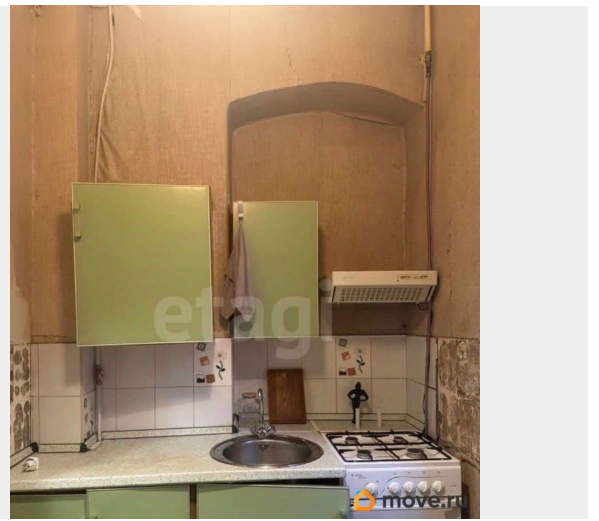

## Описание

Большая 1к квартира в сердце Санкт-Петербурга! К продаже предлагается большая однокомнатная квартира в центре Санкт-Петербурга с безупречным юридическим статусом: один собственник, в собственности более пяти лет, никто не зарегистрирован. Квартира идеально подходит как для проживания, так и для инвестиций, в том числе для посуточной аренды благодаря престижному центральному расположению и периоду белых ночей. Объект расположен в спокойном дворе-арке без машин, что гарантирует тишину и безопасность. Планировка предлагает значительные возможности: просторная комната правильной прямоугольной формы с двумя окнами позволяет при желании зонировать пространство или даже разделить его на две отдельные зоны, а высокие потолки открывают потенциал для организации второго уровня, например, детской или рабочего места. Парадная содержится в чистоте, на площадке всего две квартиры, соседи спокойные. В непосредственной близости расположены ключевые достопримечательности, Невский проспект, Александро-Невская лавра, гостиница Москва, река Нева и многое другое! Вся инфраструктура находится в шаговой доступности: школы, детские сады, магазины. Звоните! Оперативно организую просмотр! Код пользователя: 174653 Номер в базе: 12005625