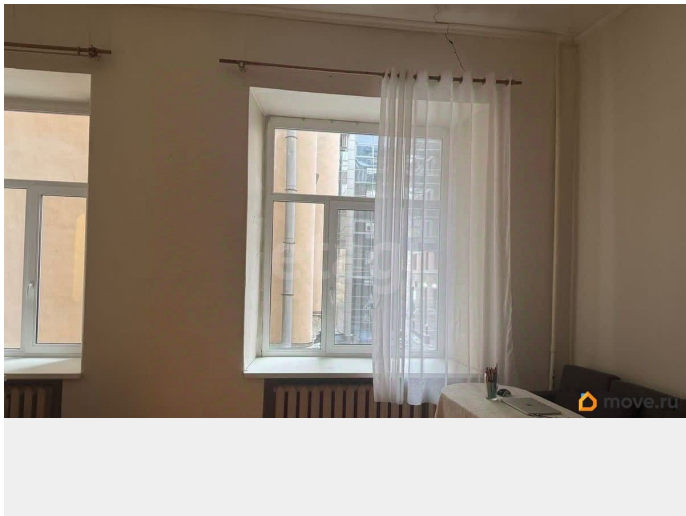

## Описание

Большая 1к квартира в сердце Санкт-Петербурга! К продаже предлагается большая однокомнатная квартира в центре Санкт-Петербурга с безупречным юридическим статусом: один собственник, в собственности более пяти лет, никто не зарегистрирован. Квартира идеально подходит как для проживания, так и для инвестиций, в том числе для посуточной аренды благодаря престижному центральному расположению и периоду белых ночей. Объект расположен в спокойном дворе-арке без машин, что гарантирует тишину и безопасность. Планировка предлагает значительные возможности: просторная комната правильной прямоугольной формы с двумя окнами позволяет при желании зонировать пространство или даже разделить его на две отдельные зоны, а высокие потолки открывают потенциал для организации второго уровня, например, детской или рабочего места. Парадная содержится в чистоте, на площадке всего две квартиры, соседи спокойные. В непосредственной близости расположены ключевые достопримечательности, Невский проспект, Александро-Невская лавра, гостиница Москва, река Нева и многое другое! Вся инфраструктура находится в шаговой доступности: школы, детские сады, магазины. Звоните! Оперативно организую просмотр! Код пользователя: 174653 Номер в базе: 12005625