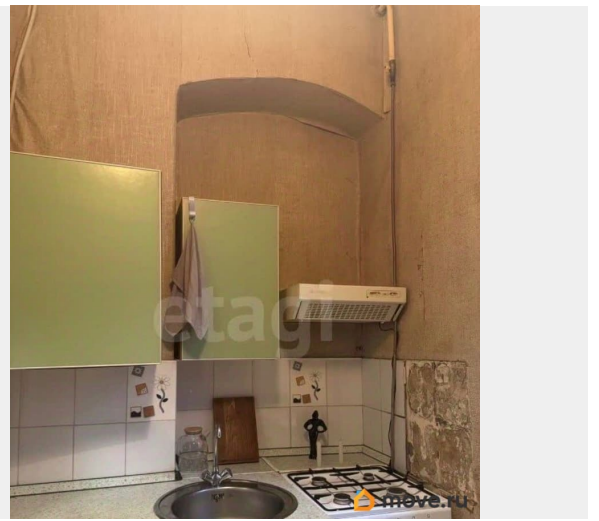

## Описание

Большая 1к квартира в сердце Санкт-Петербурга! К продаже предлагается большая однокомнатная квартира в центре Санкт-Петербурга с безупречным юридическим статусом: один собственник, в собственности более пяти лет, никто не зарегистрирован. Квартира идеально подходит как для проживания, так и для инвестиций, в том числе для посуточной аренды благодаря престижному центральному расположению и периоду белых ночей. Объект расположен в спокойном дворе-арке без машин, что гарантирует тишину и безопасность. Планировка предлагает значительные возможности: просторная комната правильной прямоугольной формы с двумя окнами позволяет при желании зонировать пространство или даже разделить его на две отдельные зоны, а высокие потолки открывают потенциал для организации второго уровня, например, детской или рабочего места. Парадная содержится в чистоте, на площадке всего две квартиры, соседи спокойные. В непосредственной близости расположены ключевые достопримечательности, Невский проспект, Александро-Невская лавра, гостиница Москва, река Нева и многое другое! Вся инфраструктура находится в шаговой доступности: школы, детские сады, магазины. Звоните! Оперативно организую просмотр! Код пользователя: 174653 Номер в базе: 12005625