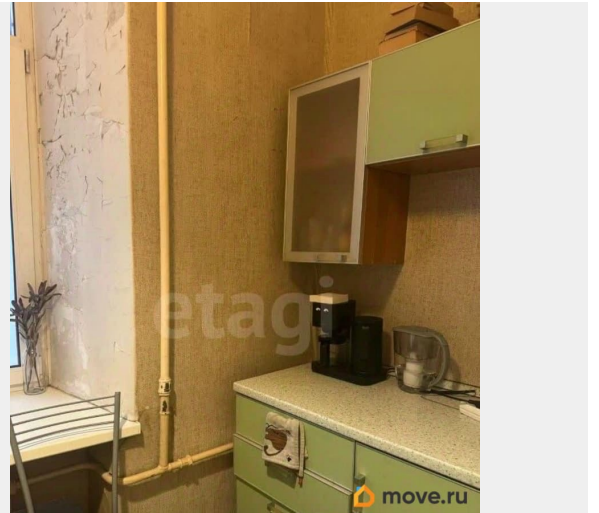

да

<https://spb.move.ru/objects/9291634122>

**Валерия Валерьевна Муравьева,**

**Этажи Санкт-Петербург**

**79812324568**

для заметок

возможна ипотека, лифт, парковка

## Описание

Большая 1к квартира в сердце Санкт-Петербурга! К продаже предлагается большая однокомнатная квартира в центре Санкт-Петербурга с безупречным юридическим статусом: один собственник, в собственности более пяти лет, никто не зарегистрирован. Квартира идеально подходит как для проживания, так и для инвестиций, в том числе для посуточной аренды благодаря престижному центральному расположению и периоду белых ночей. Объект расположен в спокойном дворе-арке без машин, что гарантирует тишину и безопасность. Планировка предлагает значительные возможности: просторная комната правильной прямоугольной формы с двумя окнами позволяет при желании зонировать пространство или даже разделить его на две отдельные зоны, а высокие потолки открывают потенциал для организации второго уровня, например, детской или рабочего места. Парадная содержится в чистоте, на площадке всего две квартиры, соседи спокойные. В непосредственной близости расположены ключевые достопримечательности, Невский проспект, Александро-Невская лавра, гостиница Москва, река Нева и многое другое! Вся инфраструктура находится в шаговой доступности: школы, детские сады, магазины. Звоните! Оперативно организую просмотр! Код пользователя: 174653 Номер в базе: 12005625