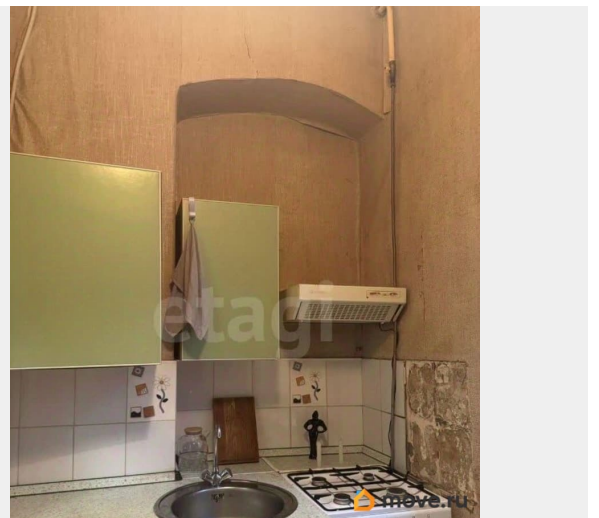

## Описание

Большая 1к квартира в сердце Санкт-Петербурга! К продаже предлагается большая однокомнатная квартира в центре Санкт-Петербурга с безупречным юридическим статусом: один собственник, в собственности более пяти лет, никто не зарегистрирован. Квартира идеально подходит как для проживания, так и для инвестиций, в том числе для посуточной аренды благодаря престижному центральному расположению и периоду белых ночей. Объект расположен в спокойном дворе-арке без машин, что гарантирует тишину и безопасность. Планировка предлагает значительные возможности: просторная комната правильной прямоугольной формы с двумя окнами позволяет при желании зонировать пространство или даже разделить его на две отдельные зоны, а высокие потолки открывают потенциал для организации второго уровня, например, детской или рабочего места. Парадная содержится в чистоте, на площадке всего две квартиры, соседи спокойные. В непосредственной близости расположены ключевые достопримечательности, Невский проспект, Александро-Невская лавра, гостиница Москва, река Нева и многое другое! Вся инфраструктура находится в шаговой доступности: школы, детские сады, магазины. Звоните! Оперативно организую просмотр! Код пользователя: 174653 Номер в базе: 12005625