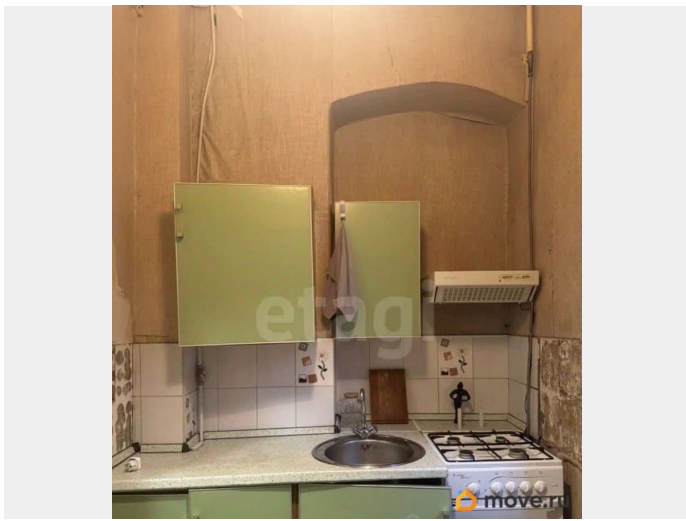

## Описание

Большая 1к квартира в сердце Санкт-Петербурга! К продаже предлагается большая однокомнатная квартира в центре Санкт-Петербурга с безупречным юридическим статусом: один собственник, в собственности более пяти лет, никто не зарегистрирован. Квартира идеально подходит как для проживания, так и для инвестиций, в том числе для посуточной аренды благодаря престижному центральному расположению и периоду белых ночей. Объект расположен в спокойном дворе-арке без машин, что гарантирует тишину и безопасность. Планировка предлагает значительные возможности: просторная комната правильной прямоугольной формы с двумя окнами позволяет при желании зонировать пространство или даже разделить его на две отдельные зоны, а высокие потолки открывают потенциал для организации второго уровня, например, детской или рабочего места. Парадная содержится в чистоте, на площадке всего две квартиры, соседи спокойные. В непосредственной близости расположены ключевые достопримечательности, Невский проспект, Александро-Невская лавра, гостиница Москва, река Нева и многое другое! Вся инфраструктура находится в шаговой доступности: школы, детские сады, магазины. Звоните! Оперативно организую просмотр! Код пользователя: 174653 Номер в базе: 12005625