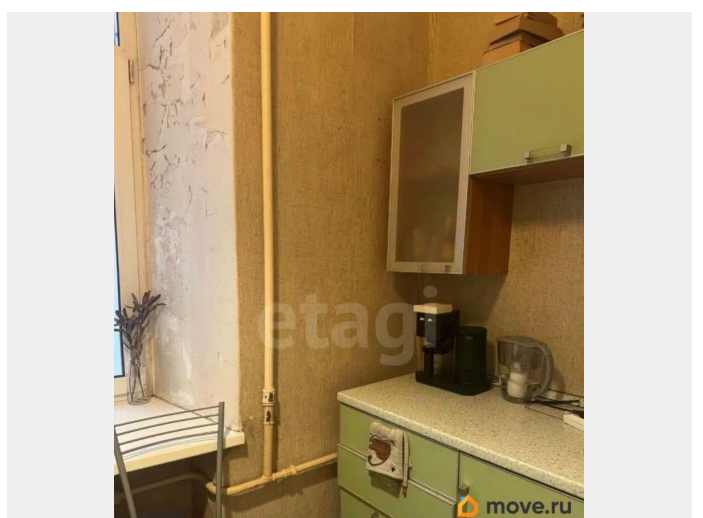

## Описание

Большая 1к квартира в сердце Санкт-Петербурга! К продаже предлагается большая однокомнатная квартира в центре Санкт-Петербурга с безупречным юридическим статусом: один собственник, в собственности более пяти лет, никто не зарегистрирован. Квартира идеально подходит как для проживания, так и для инвестиций, в том числе для посуточной аренды благодаря престижному центральному расположению и периоду белых ночей. Объект расположен в спокойном дворе-арке без машин, что гарантирует тишину и безопасность. Планировка предлагает значительные возможности: просторная комната правильной прямоугольной формы с двумя окнами позволяет при желании зонировать пространство или даже разделить его на две отдельные зоны, а высокие потолки открывают потенциал для организации второго уровня, например, детской или рабочего места. Парадная содержится в чистоте, на площадке всего две квартиры, соседи спокойные. В непосредственной близости расположены ключевые достопримечательности, Невский проспект, Александро-Невская лавра, гостиница Москва, река Нева и многое другое! Вся инфраструктура находится в шаговой доступности: школы, детские сады, магазины. Звоните! Оперативно организую просмотр! Код пользователя: 174653 Номер в базе: 12005625