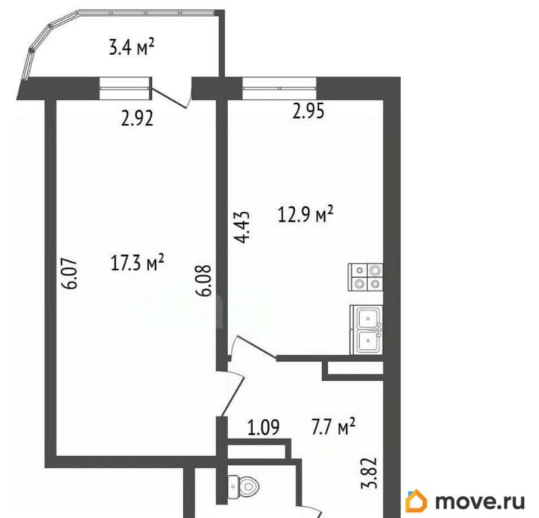

Создано: 10.04.2026 в 16:39

Обновлено: 12.04.2026 в 13:50

**Санкт-Петербург, Варшавская улица,
23к2**

14 500 000 ₹

Санкт-Петербург, Варшавская улица, 23к2

Округ

[СПБ, Московский район](#)

Улица

[улица Варшавская](#)

Квартира

Количество комнат

1

Площадь кухни

14 м²

Общая площадь

42 м²

Этаж

6/17

Детали объекта

Тип сделки

Продам

Раздел

[Квартиры](#)

Квартира в новостройке

да

лифт

Описание

<https://spb.move.ru/objects/9293539871>

Татьяна Конопелько, Этажи Санкт-Петербург

79810038964

для заметок