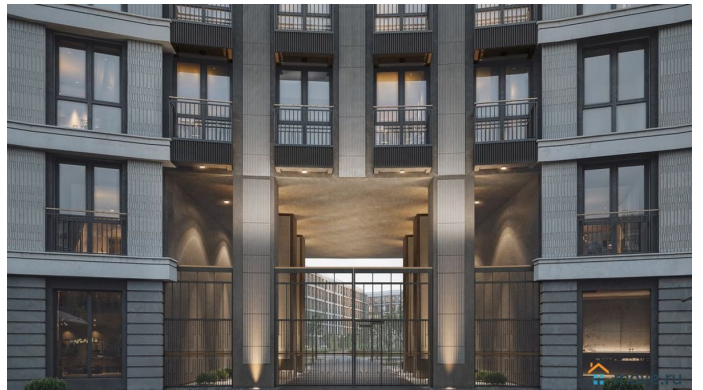

без отделки

Квартира в новостройке

да

Год сдачи

4 квартал 2029 г.

лифт, парковка

Описание

Просторная квартира в престижной локации — ул. Профессора Попова, 38, между набережной Карповки и исторической застройкой Петроградской стороны. Из окон открываются виды на Иоанновский монастырь и реку Карповку. В пешей доступности метро «Петроградская», «Чкаловская» и «Чёрная речка». Высота потолков 3 м, панорамное остекление, эксклюзивная планировка. Квартира передается без отделки, что позволяет реализовать индивидуальный дизайн-проект. Монолитно-кирпичный дом клубного формата, 6-этажная периметральная застройка с полузакрытым двором и парадными курдонёрами. Подземный паркинг с прямым доступом из жилых этажей. Благоустроенная набережная с собственным причалом, озеленённые пространства для отдыха. Рядом ведущие вузы, школы, парки и рестораны. Удобный выезд на ЗСД.